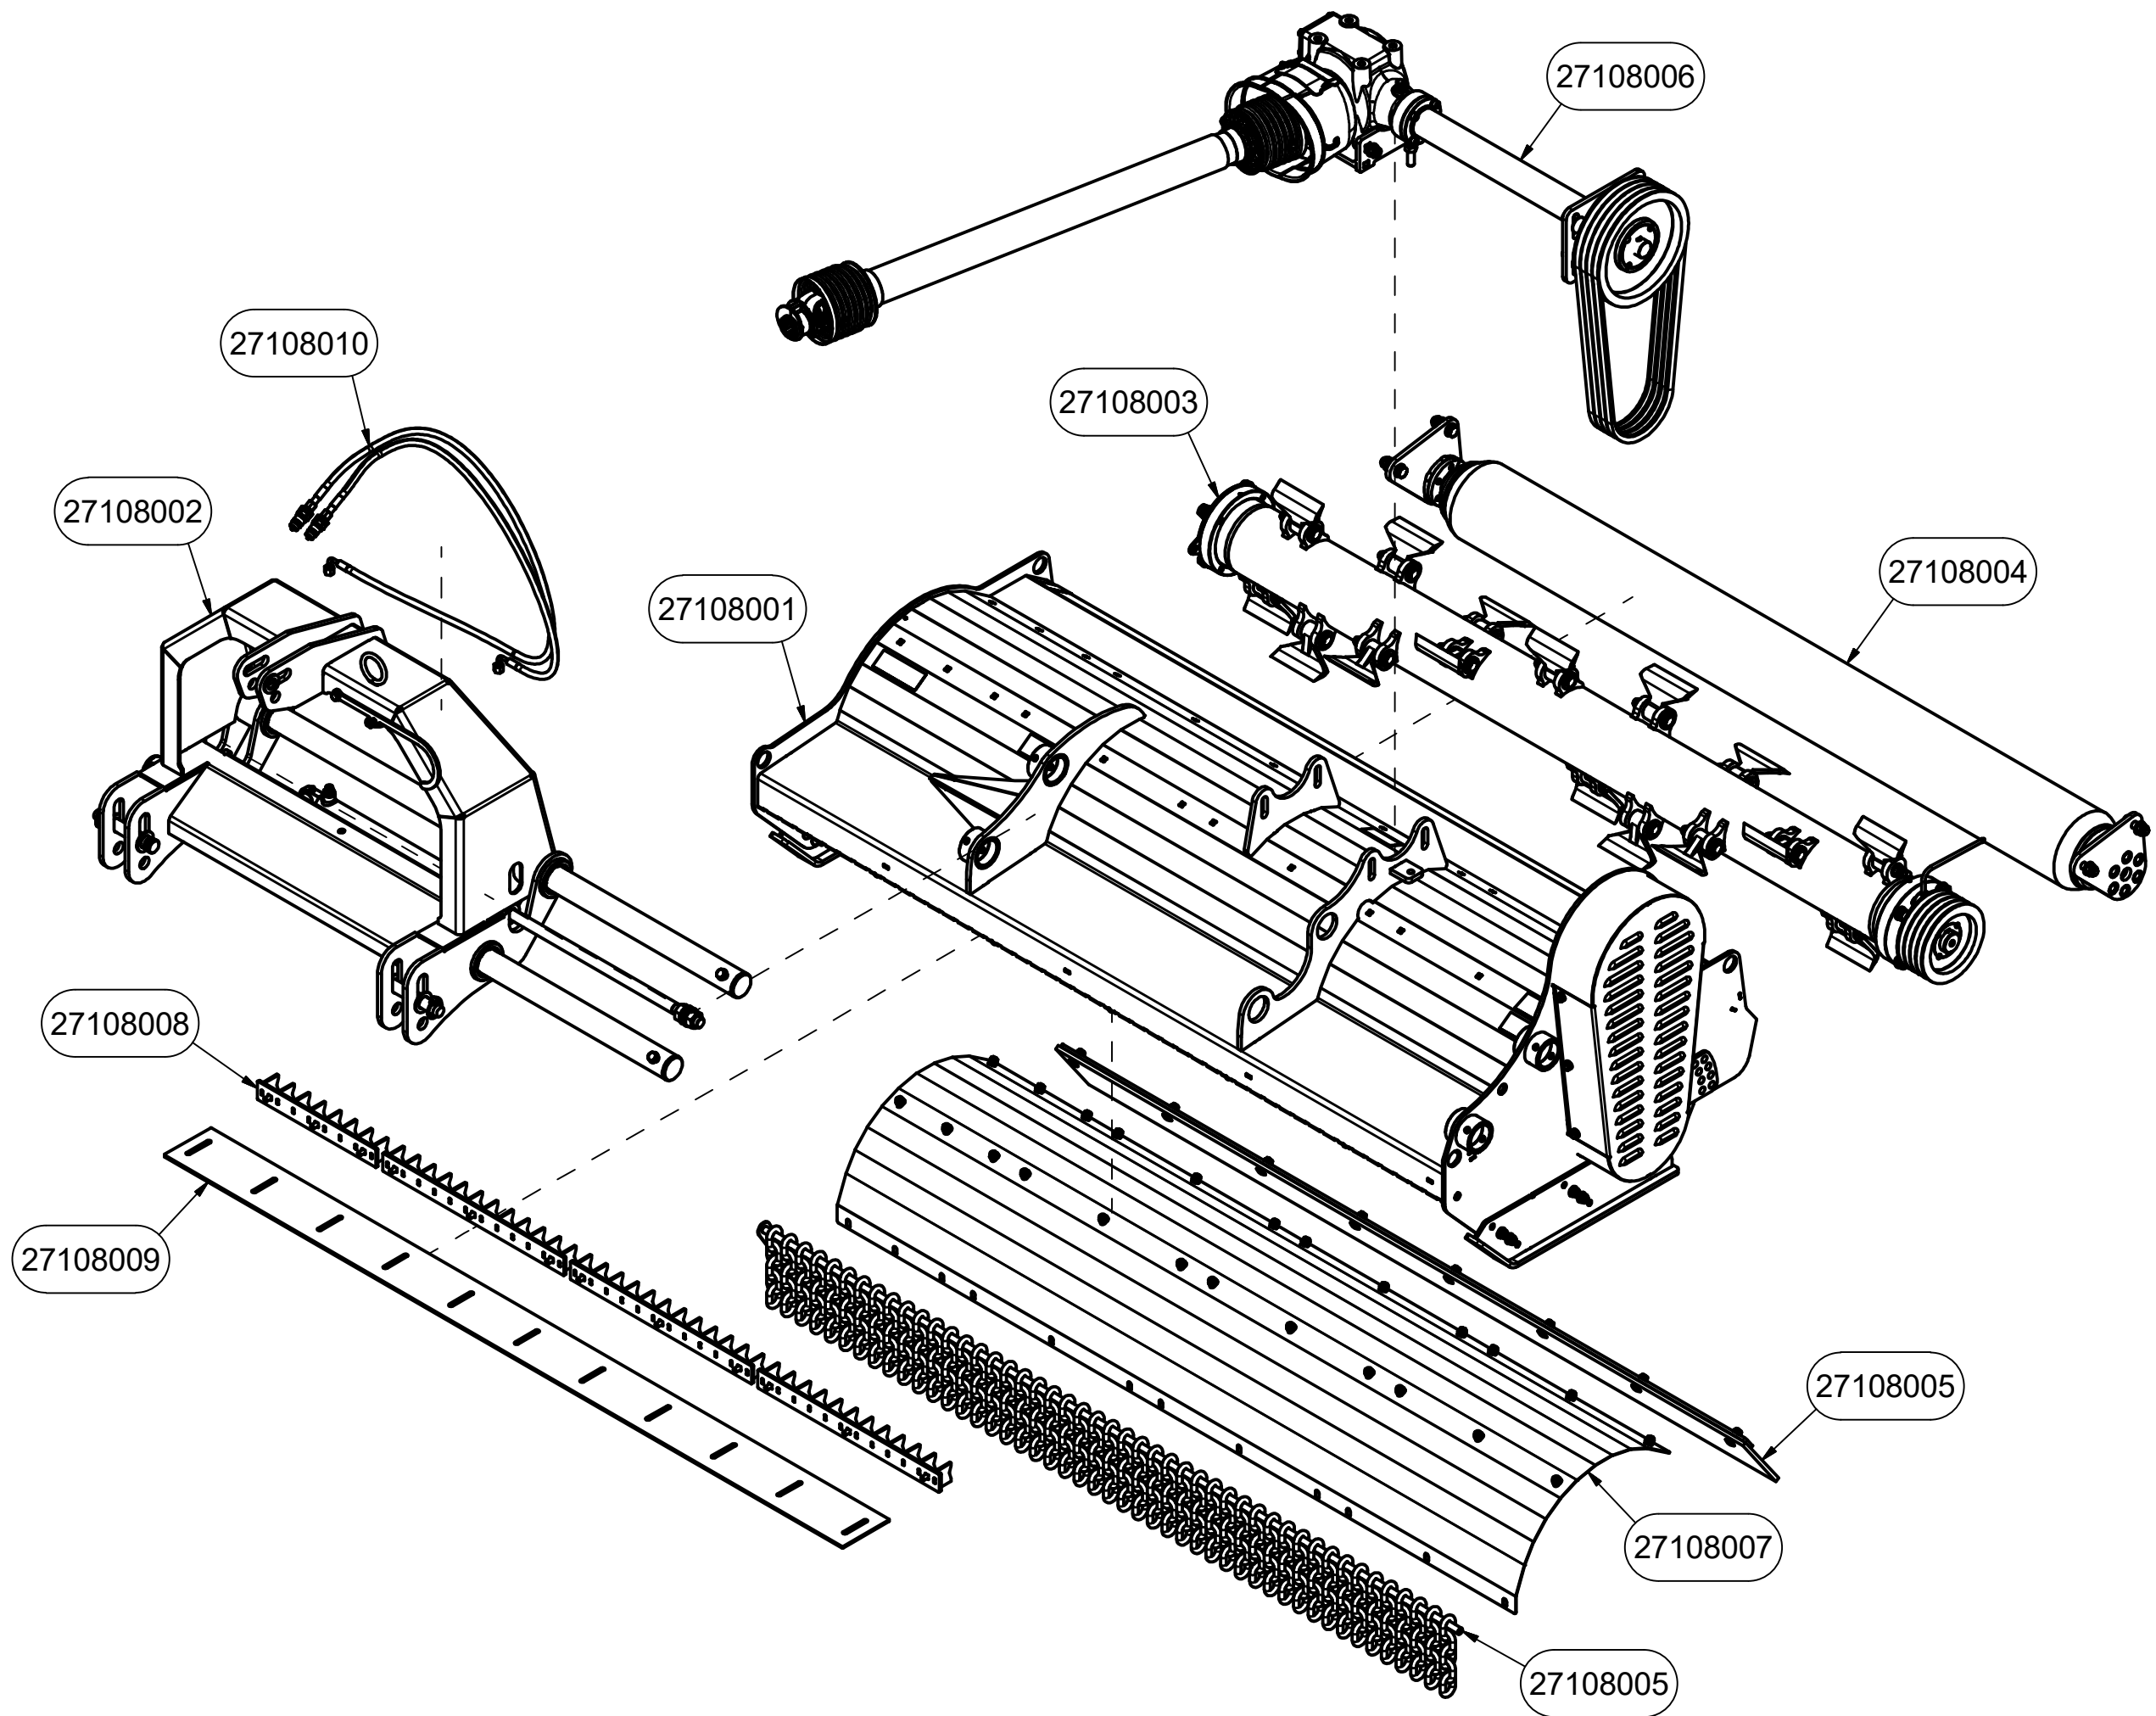

# BP220 Spare parts catalogue

Duun Industrier as  
7630 Åsen, Norway  
[www.duun.no](http://www.duun.no)

27108001 Hull

Pos	Qty	Article no	Designation
1	1	2935063	Sticker 68x40 CE
2	1	2935185	Sticker 90x48 Crush hazard
3	2	2935186	Sticker 48x90 Keep distance
4	2	2935188	Sticker 135x48 Cut hazard
5	6	2531060	Washer M10 EIZn DIN 125
6	17	2534060	Spring washer M10 EIZn DIN 127
7	6	2422295	Hexagon screw M10x20 EIZn 8.8 DIN 933
8	1	2935189	Sticker 90x48 Belt tightening
9	2	12712039	Skid pad
10	12	2483611	Locking nut M12 EIZn DIN 985
11	12	2531069	Washer M12 EIZn DIN 125
12	12	2344350	Locking screw M12x35 EIZn 8.8 DIN 603
13	11	2422297	Hexagon screw M10x25 EIZn 8.8 DIN 933
14	11	2533060	Body washer M10 EIZn DIN 9021
15	1	12710001	Hull BP220
16	1	2935180	Sticker BP220
17	1	12710059	Cover
18	2	2935088	Sticker 90x48 Crushing hand hazard

# 27108002 Tractor attachment

Pos	Qty	Article no	Designation
1	1	12710013	Tractor attachment
2	8	2245028	Bearing
3	3	2556142	Linch pin Ø10x40
4	1	2955372	Cylinder Ø40x25 SL500
5	2	2957751	Hexagon nipple GEK BSP 3/8" L10 ED Ø3,0
6	2	2482617	Hexagon nut M24x1.5 EIZn DIN 934
7	1	2553120	Seeger ring A 20x1,2 DIN 471
8	2	2531060	Washer M10 EIZn DIN 125
9	1	2483610	Locking nut M10 EIZn DIN 985
10	1	12712056	Hook
11	1	2422299	Hexagon screw M10x30 EIZn 8.8 DIN 933
12	4	2533097	Washer Ø30/50x3,5
13	2	2533095	Washer Ø26/45x4
14	2	2551732	Drawbar bolt cat. 2 Ø28x134
15	2	2531093	Washer M24 EIZn DIN 125
16	1	2935150	Sticker Duun 160x160
17	4	2483611	Locking nut M12 EIZn DIN 985
18	4	2422365	Hexagon screw M12x100 EIZn 8.8 DIN 933
19	4	2245050	End plug Ø60
20	8	2531069	Washer M12 EIZn DIN 125
21	2	12710014	Skid boom

# 27108005 Protection chain

Pos	Qty	Article no	Designation
1	9	2483610	Locking nut M10 EIZn DIN 985
2	9	2531060	Washer M10 EIZn DIN 125
3	1	2344330	Locking screw M10x25 EIZn 8.8 DIN 603
4	8	2344332	Locking screw M10x35 EIZn 8.8 DIN 603
5	47	2555015	Chain
6	1	12710017	Rod
7	1	2222164	Quantity regulating rubber pate
8	1	12710024	Attachment rail