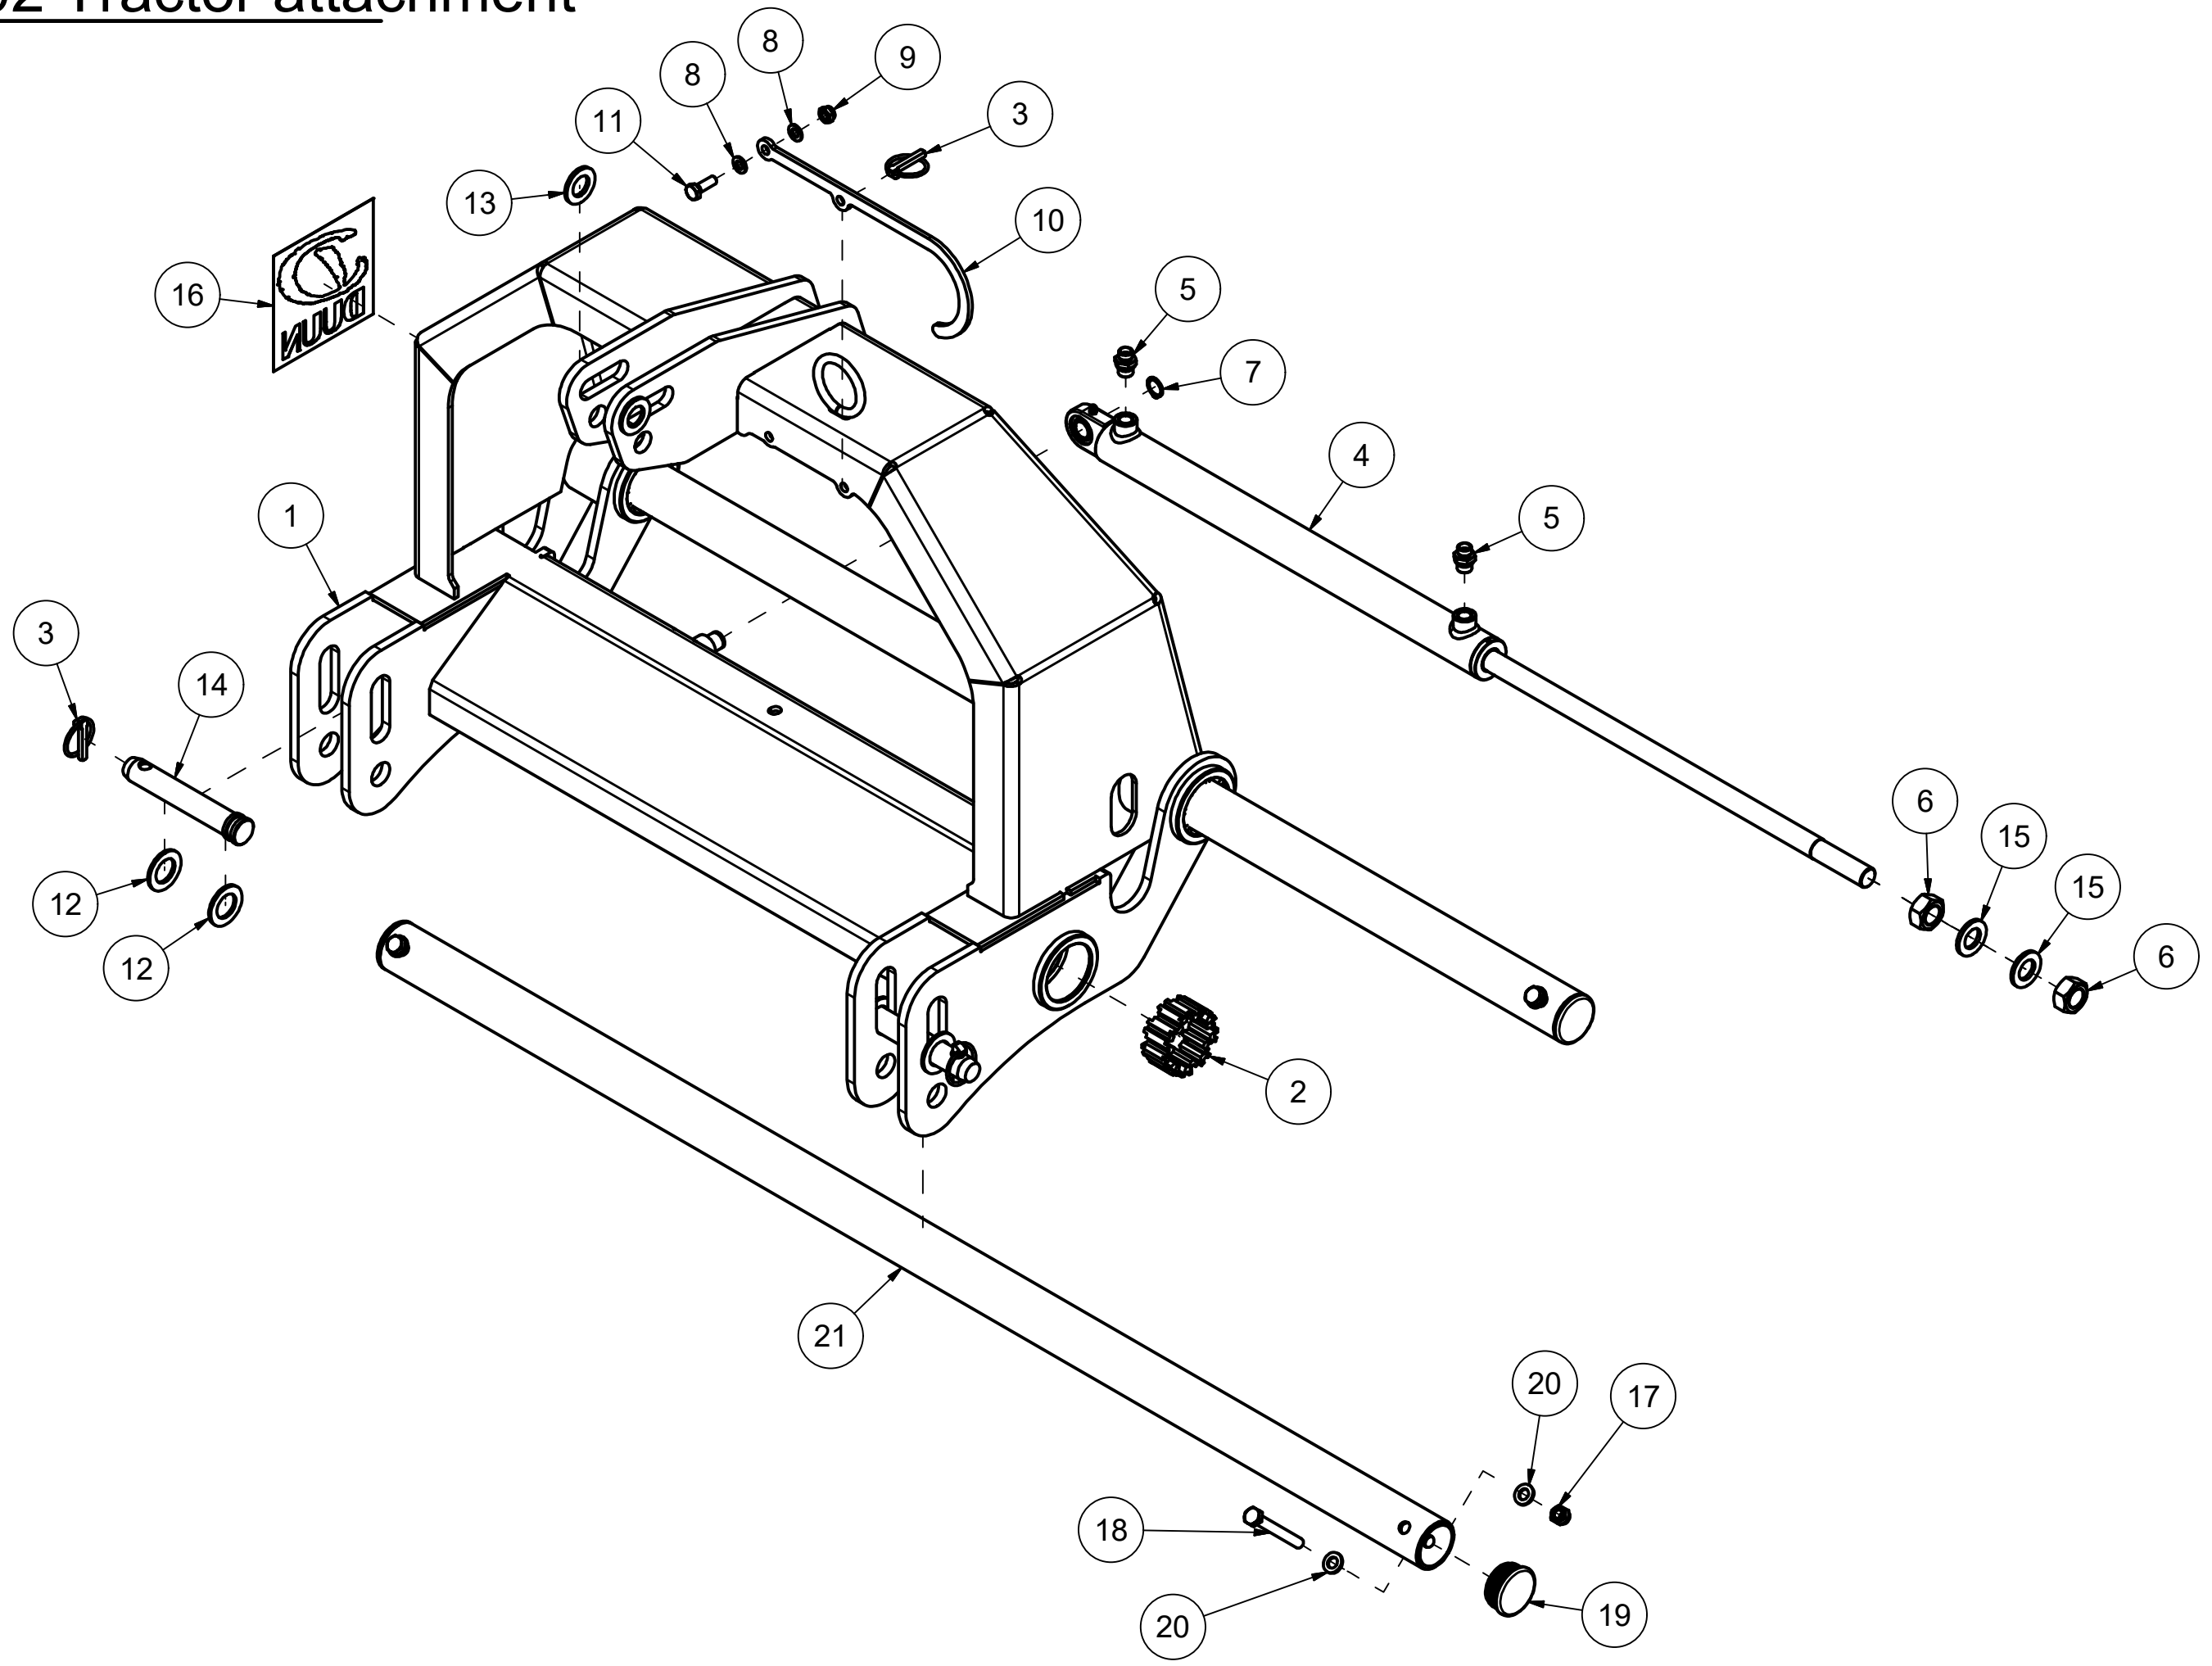

# BP220 Spare parts catalogue

Duun Industrier as  
7630 Åsen, Norway  
[www.duun.no](http://www.duun.no)

27108001 Hull

Pos	Qty	Article no	Designation
1	1	2935063	Sticker 68x40 CE
2	1	2935185	Sticker 90x48 Crush hazard
3	2	2935186	Sticker 48x90 Keep distance
4	2	2935188	Sticker 135x48 Cut hazard
5	6	2531060	Washer M10 EIZn DIN 125
6	17	2534060	Spring washer M10 EIZn DIN 127
7	6	2422295	Hexagon screw M10x20 EIZn 8.8 DIN 933
8	1	2935189	Sticker 90x48 Belt tightening
9	2	12712039	Skid pad
10	12	2483611	Locking nut M12 EIZn DIN 985
11	12	2531069	Washer M12 EIZn DIN 125
12	12	2344350	Locking screw M12x35 EIZn 8.8 DIN 603
13	11	2422297	Hexagon screw M10x25 EIZn 8.8 DIN 933
14	11	2533060	Body washer M10 EIZn DIN 9021
15	1	12710001	Hull BP220
16	1	2935180	Sticker BP220
17	1	12710059	Cover
18	2	2935088	Sticker 90x48 Crushing hand hazard

# 27108002 Tractor attachment

Pos	Qty	Article no	Designation
1	1	12710013	Tractor attachment
2	8	2245028	Bearing
3	3	2556142	Linch pin Ø10x40
4	1	2955372	Cylinder Ø40x25 SL500
5	2	2957751	Hexagon nipple GEK BSP 3/8" L10 ED Ø3,0
6	2	2482617	Hexagon nut M24x1.5 EIZn DIN 934
7	1	2553120	Seeger ring A 20x1,2 DIN 471
8	2	2531060	Washer M10 EIZn DIN 125
9	1	2483610	Locking nut M10 EIZn DIN 985
10	1	12712056	Hook
11	1	2422299	Hexagon screw M10x30 EIZn 8.8 DIN 933
12	4	2533097	Washer Ø30/50x3,5
13	2	2533095	Washer Ø26/45x4
14	2	2551732	Drawbar bolt cat. 2 Ø28x134
15	2	2531093	Washer M24 EIZn DIN 125
16	1	2935150	Sticker Duun 160x160
17	4	2483611	Locking nut M12 EIZn DIN 985
18	4	2422365	Hexagon screw M12x100 EIZn 8.8 DIN 933
19	4	2245050	End plug Ø60
20	8	2531069	Washer M12 EIZn DIN 125
21	2	12710014	Skid boom