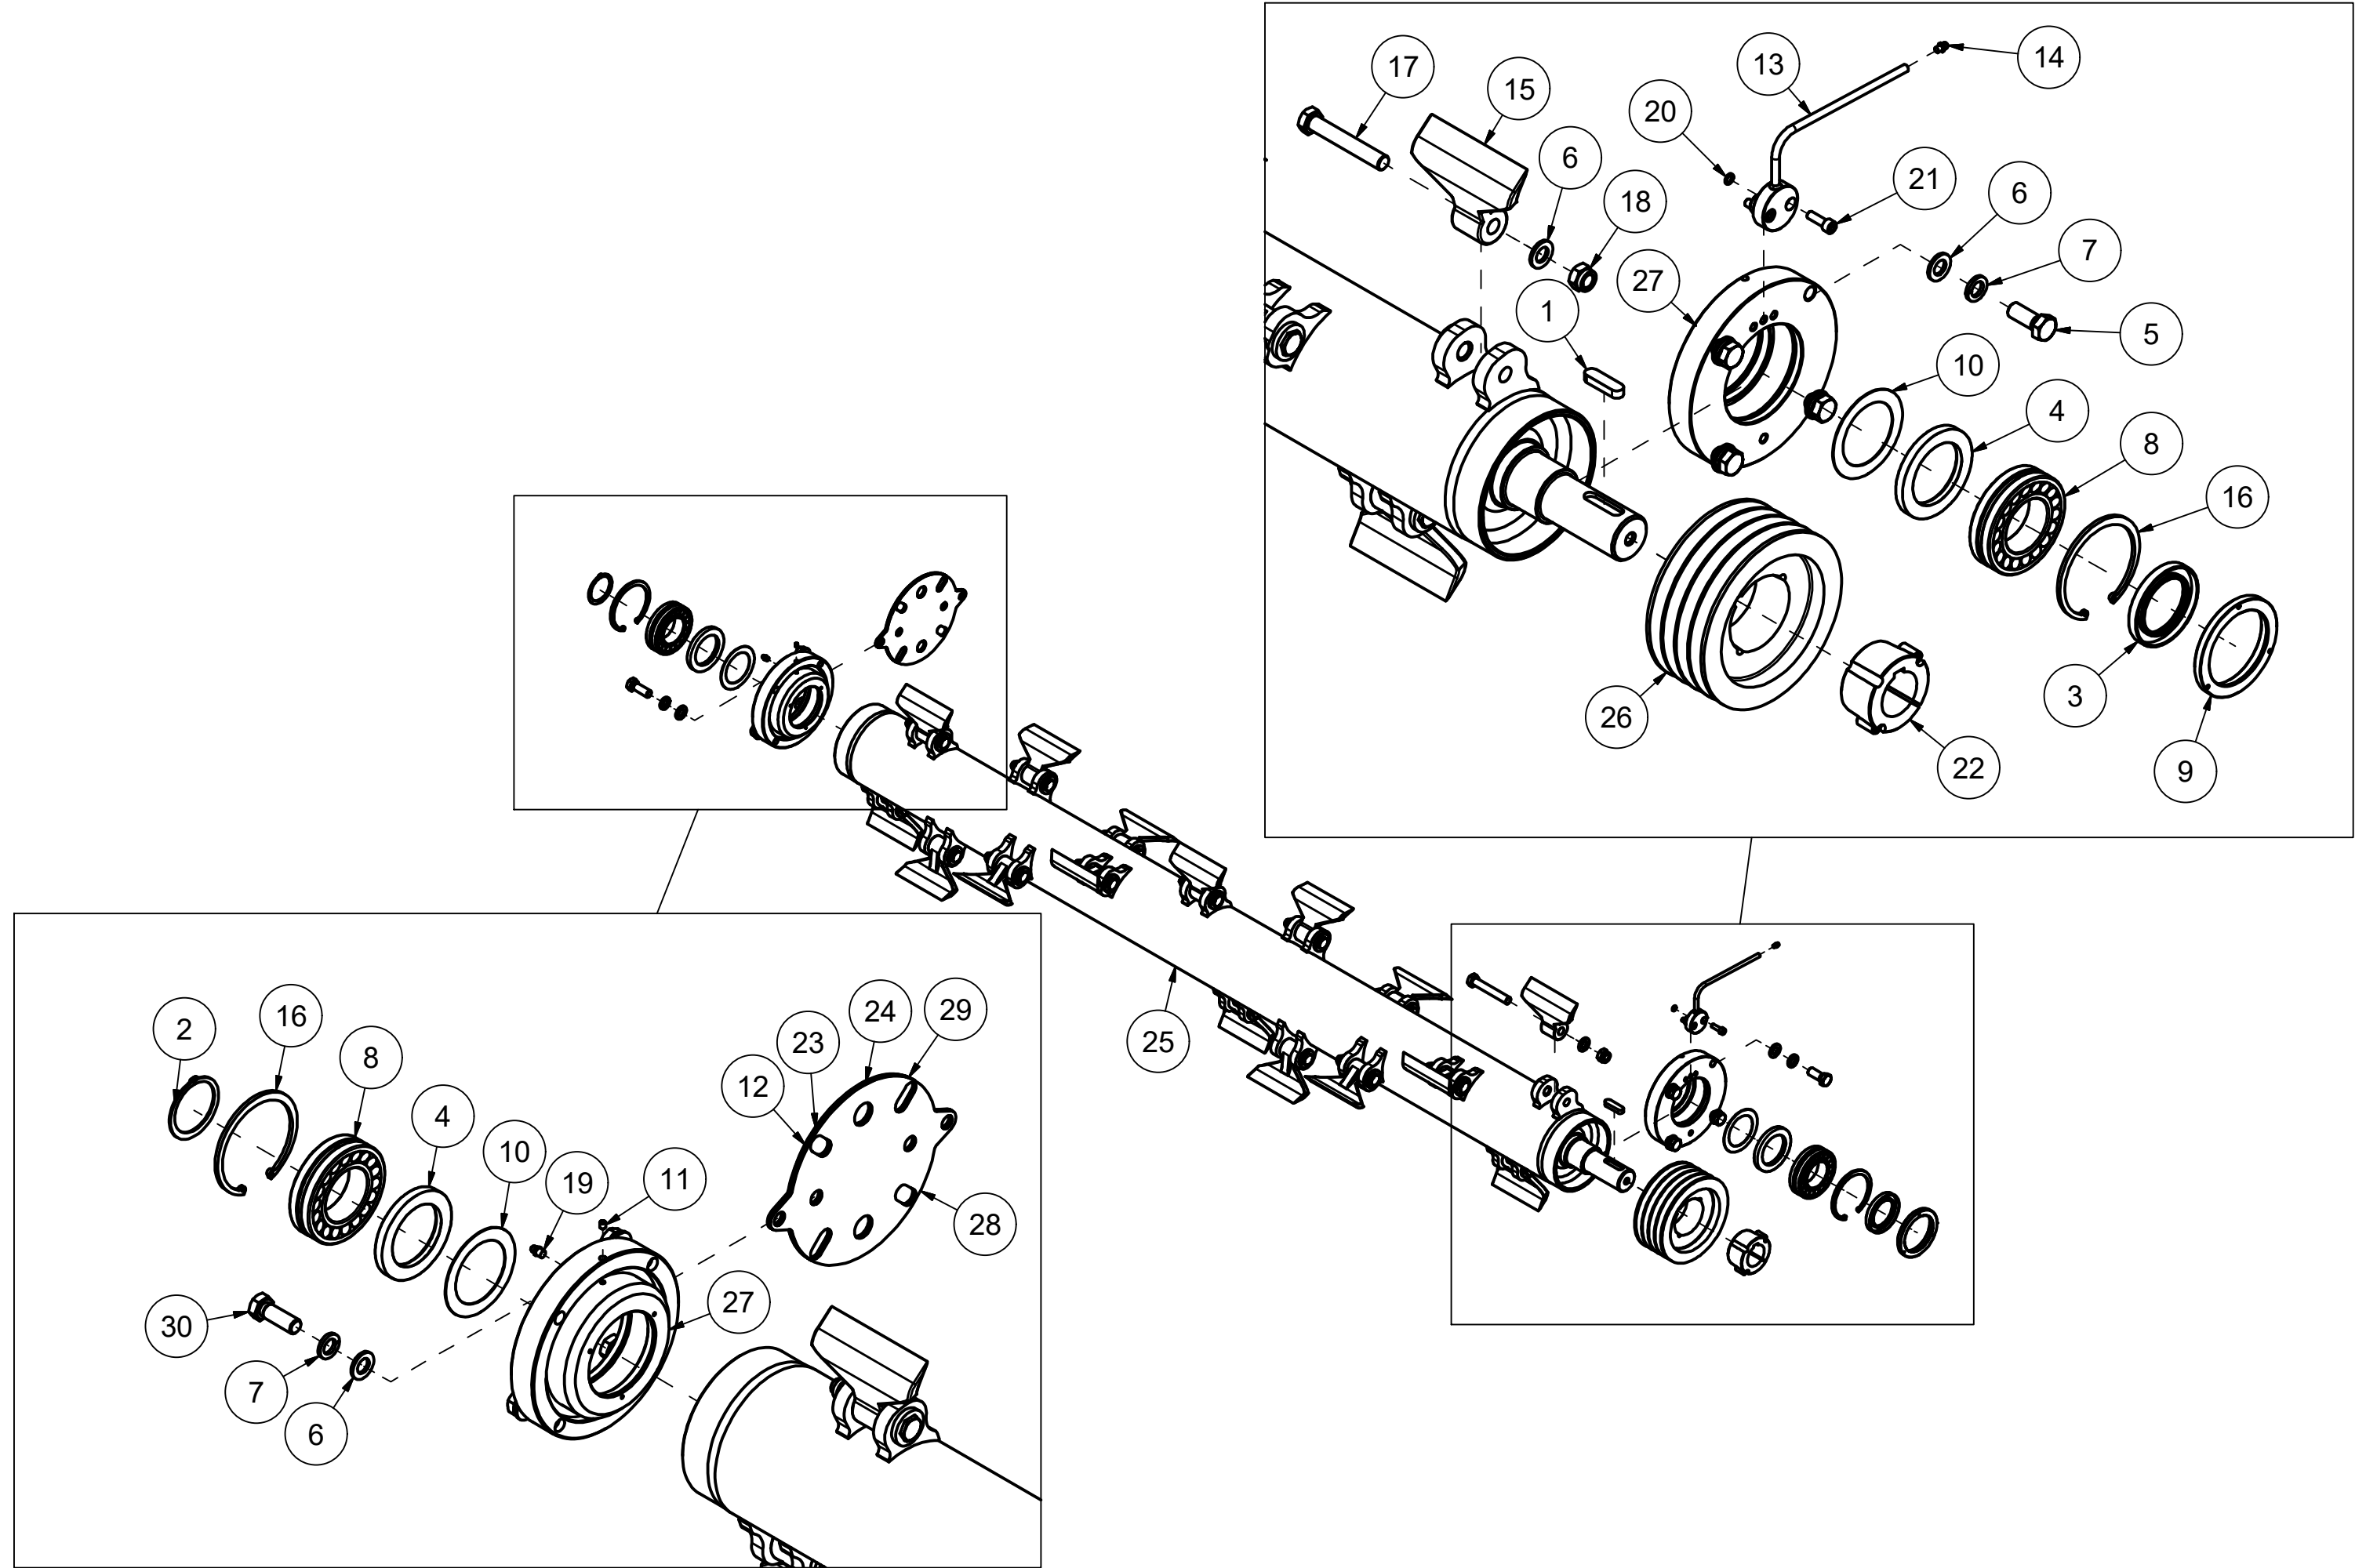

27108003 Rotor

Pos	Qty	Article no	Designation
1	1	2115175	Cotter 14x9 L50 St DIN 6885A
2	1	2553160	Seeger ring A 60x2,0 DIN 471
3	1	2234157	Simmerring Ø60/90x10
4	2	2234161	Simmerring Ø70/100x10 AS
5	4	2422489	Hexagon screw M16x40 EIZn 8.8 DIN 933
6	26	2531078	Washer M16 EIZn DIN 125
7	8	2534078	Spring washer M16 EIZn DIN 127
8	2	2953322	Roller bearing 22212.EAW33C3 Ø60/110x28
9	1	12712015	Ring
10	2	12710043	Holding washer
11	2	2473195	Threaded pin M6x6 St DIN 916
12	1	12712017	Rotor Shim 3 mm
13	1	12712033	Lubrication adapter
14	1	2478409	Grease nipple, Straight M6
15	18	2112210	Hammer knife
16	2	2553310	Seeger ring I 110x4,0 DIN 472
17	18	2428502	Hexagon screw M16x1,5x100 EIZn 10.9 DIN 960
18	18	2482613	Locking nut M16x1,5 EIZn DIN 985
19	1	2478407	Grease nipple, Straight M8
20	1	2233008	O-ring 8,00x2,00 NBR 70
21	2	2472315	Unbraco cylinder screw M8x25 EIZn DIN 912
22	1	2965317	Bushing Ø50 TL2517
23	1	12712031	Rotor Shim 2 mm
24	1	12712034	Rotor Shim 1 mm
25	1	12710002	Rotor BP220
26	1	2965355	Pulley 190x4 SPB 2517
27	2	12710057	Bearing
28	1	12712070	Rotor Shim 5 mm
29	1	12712069	Rotor Shim 4 mm
30	4	2422491	Hexagon screw M16x45 EIZn 8.8 DIN 933