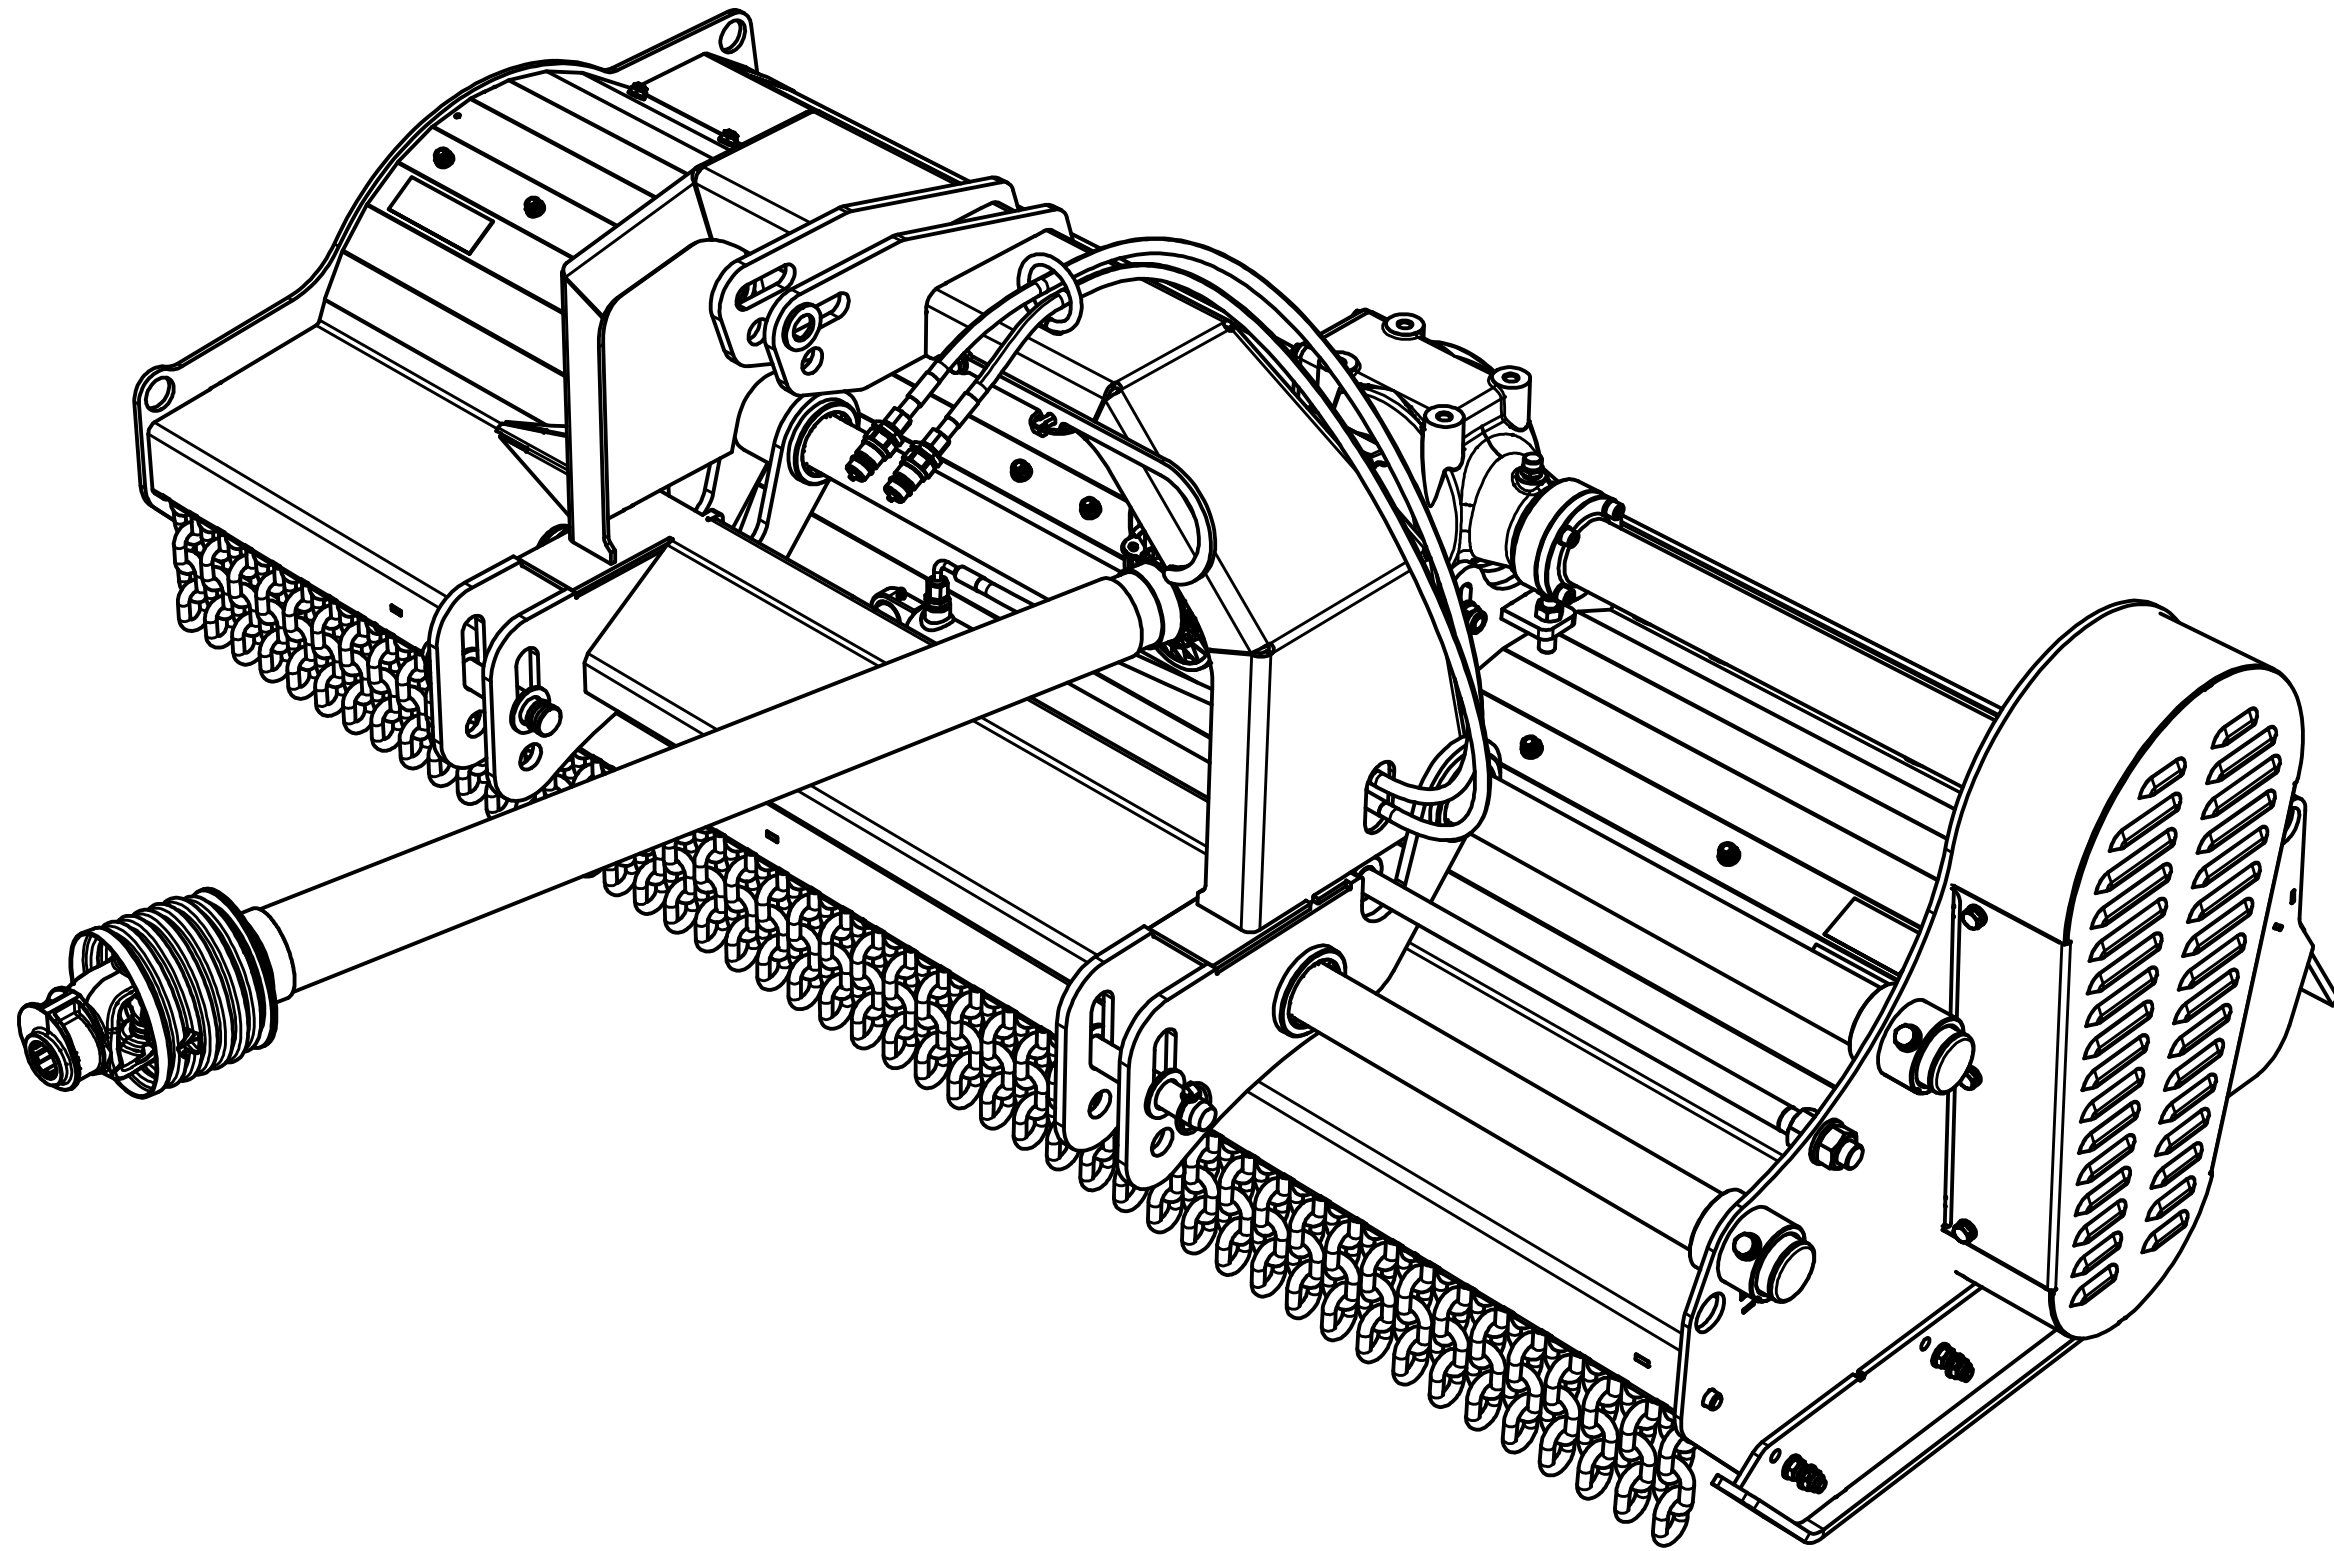

# BP220 Spare parts catalogue

Duun Industrier as  
7630 Åsen, Norway  
[www.duun.no](http://www.duun.no)

27108001 Hull

Pos	Qty	Article no	Designation
1	1	2935063	Sticker 68x40 CE
2	1	2935185	Sticker 90x48 Crush hazard
3	2	2935186	Sticker 48x90 Keep distance
4	2	2935188	Sticker 135x48 Cut hazard
5	6	2531060	Washer M10 EIZn DIN 125
6	17	2534060	Spring washer M10 EIZn DIN 127
7	6	2422295	Hexagon screw M10x20 EIZn 8.8 DIN 933
8	1	2935189	Sticker 90x48 Belt tightening
9	2	12712039	Skid pad
10	12	2483611	Locking nut M12 EIZn DIN 985
11	12	2531069	Washer M12 EIZn DIN 125
12	12	2344350	Locking screw M12x35 EIZn 8.8 DIN 603
13	11	2422297	Hexagon screw M10x25 EIZn 8.8 DIN 933
14	11	2533060	Body washer M10 EIZn DIN 9021
15	1	12710001	Hull BP220
16	1	2935180	Sticker BP220
17	1	12710059	Cover
18	2	2935088	Sticker 90x48 Crushing hand hazard

# 27108002 Tractor attachment

Pos	Qty	Article no	Designation
1	1	12710013	Tractor attachment
2	8	2245028	Bearing
3	3	2556142	Linch pin Ø10x40
4	1	2955372	Cylinder Ø40x25 SL500
5	2	2957751	Hexagon nipple GEK BSP 3/8" L10 ED Ø3,0
6	2	2482617	Hexagon nut M24x1.5 EIZn DIN 934
7	1	2553120	Seeger ring A 20x1,2 DIN 471
8	2	2531060	Washer M10 EIZn DIN 125
9	1	2483610	Locking nut M10 EIZn DIN 985
10	1	12712056	Hook
11	1	2422299	Hexagon screw M10x30 EIZn 8.8 DIN 933
12	4	2533097	Washer Ø30/50x3,5
13	2	2533095	Washer Ø26/45x4
14	2	2551732	Drawbar bolt cat. 2 Ø28x134
15	2	2531093	Washer M24 EIZn DIN 125
16	1	2935150	Sticker Duun 160x160
17	4	2483611	Locking nut M12 EIZn DIN 985
18	4	2422365	Hexagon screw M12x100 EIZn 8.8 DIN 933
19	4	2245050	End plug Ø60
20	8	2531069	Washer M12 EIZn DIN 125
21	2	12710014	Skid boom