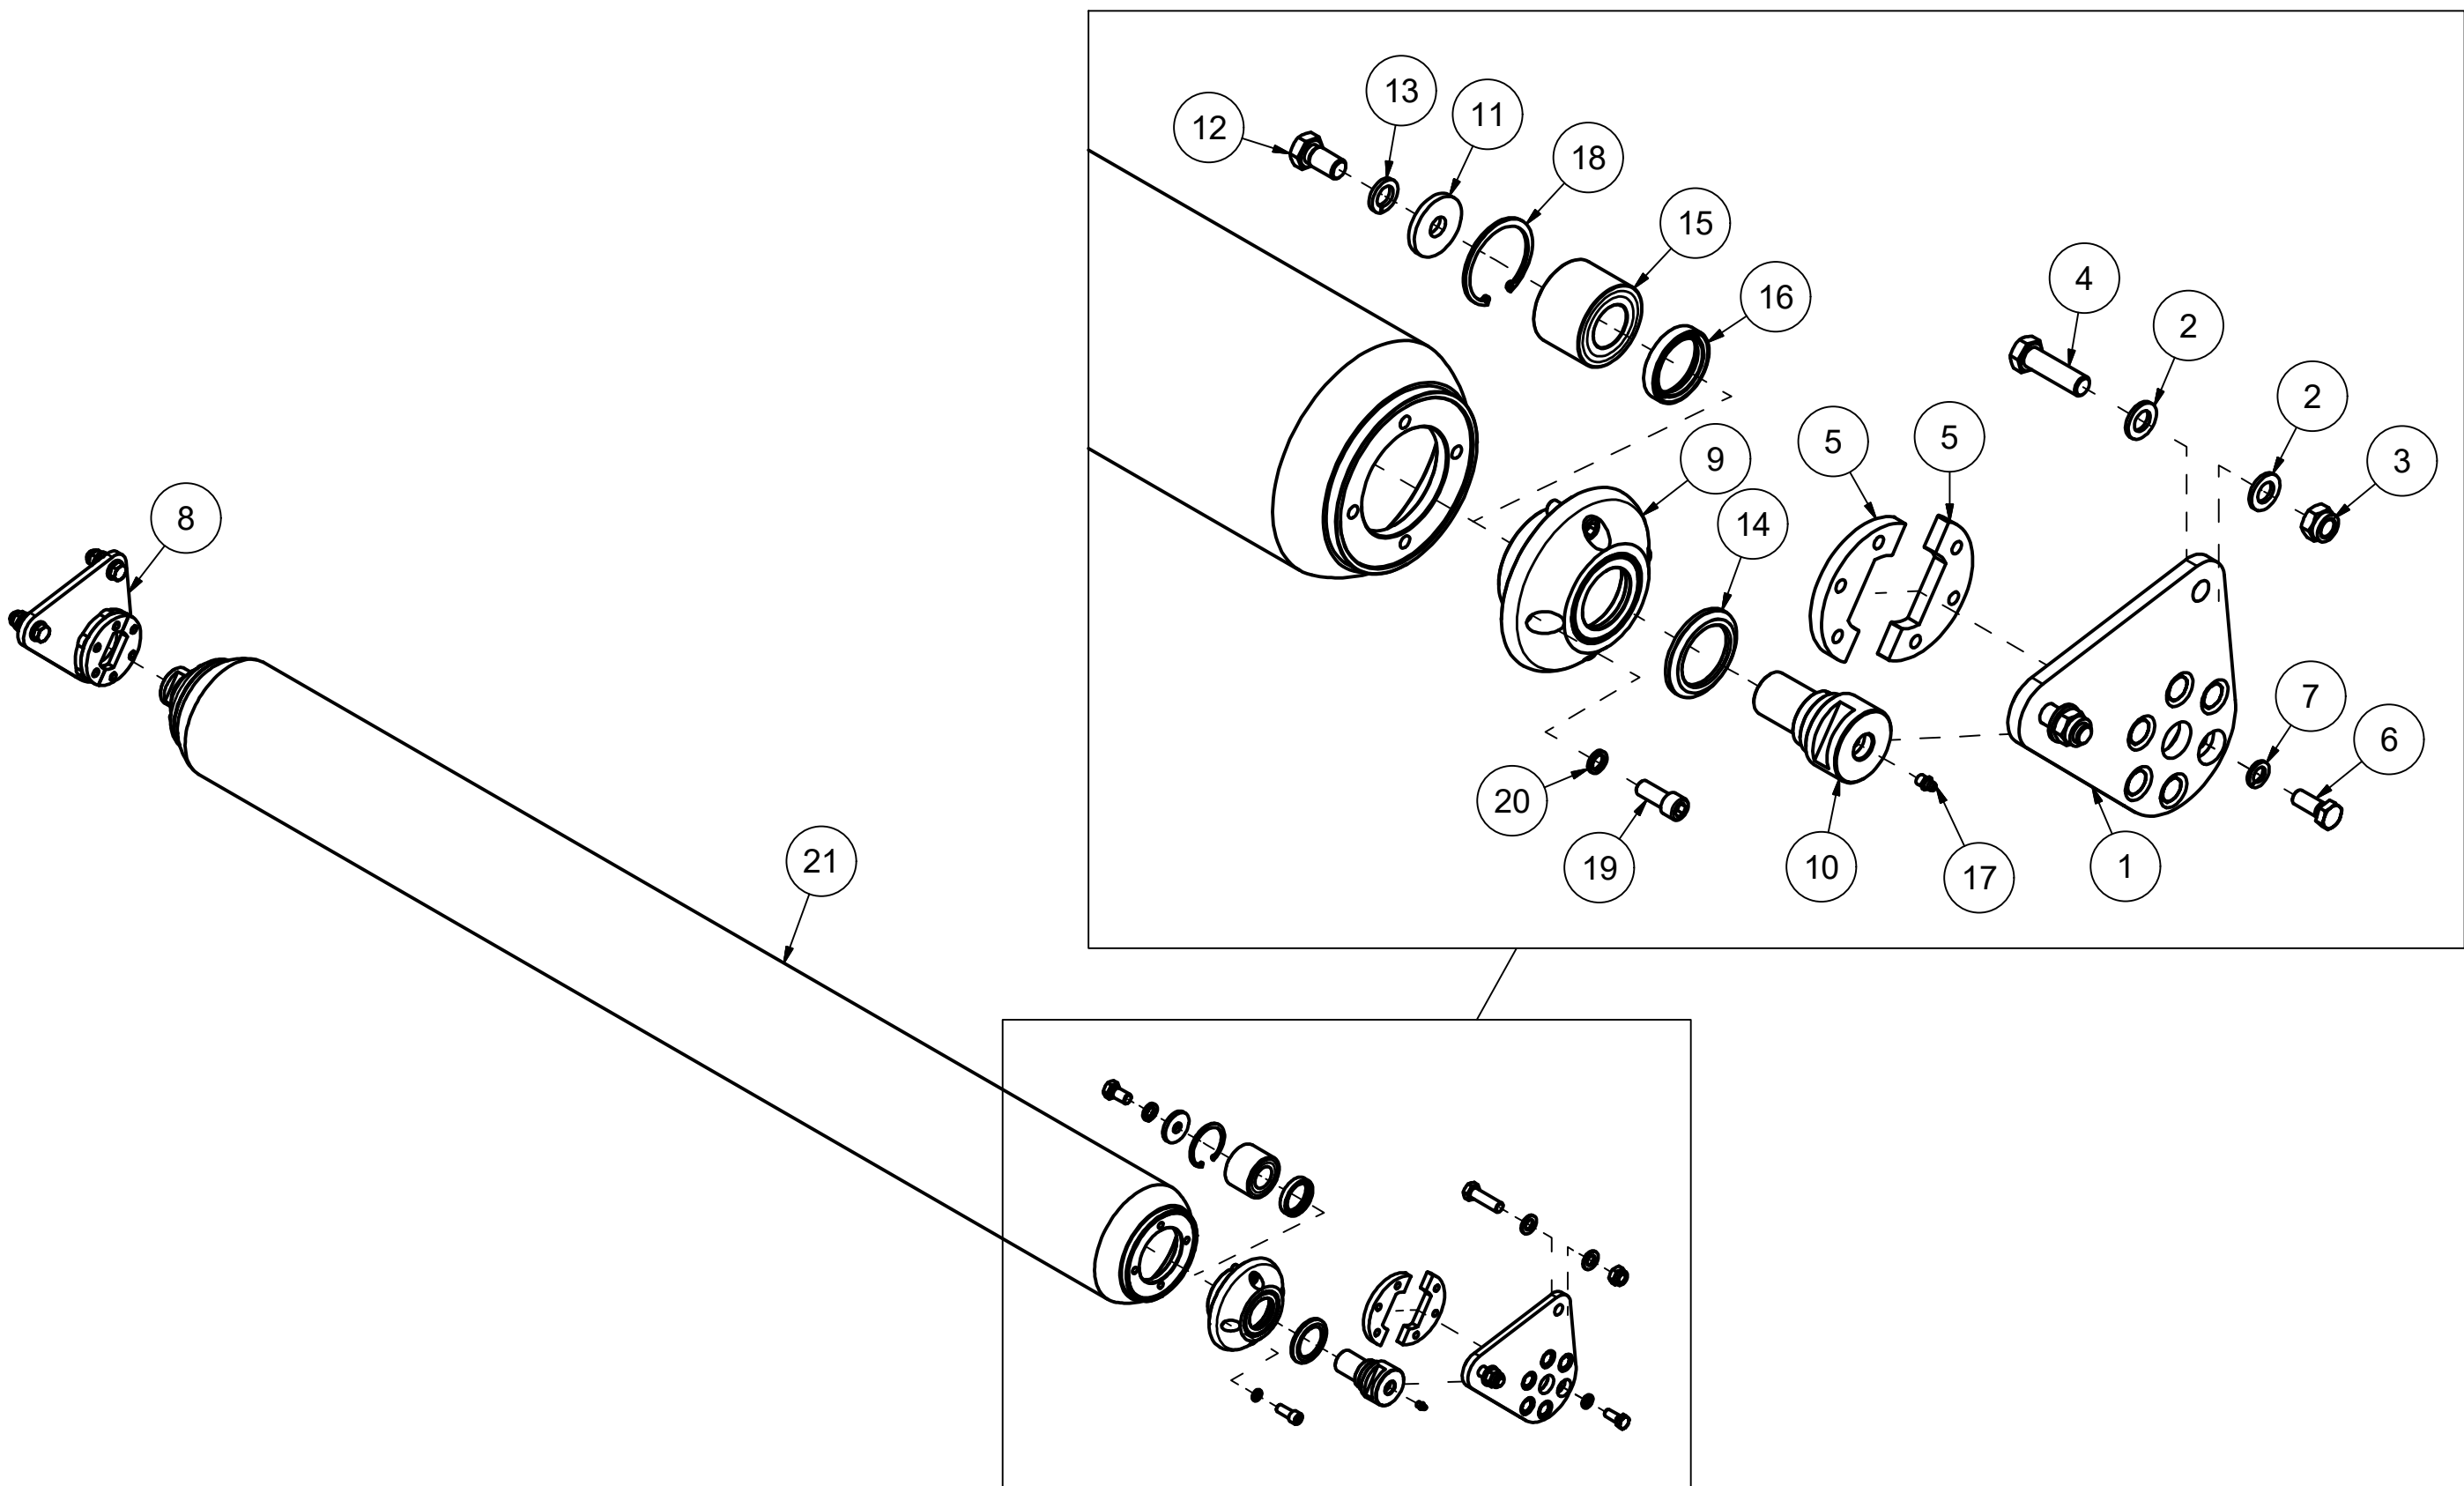

27108004 Roller

Pos	Qty	Article no	Designation
1	1	12712013	Left side bracket
2	8	2531078	Washer M16 EIZn DIN 125
3	4	2483613	Locking nut M16 EIZn DIN 985
4	4	2422494	Hexagon screw M16x55 EIZn 8.8 DIN 931
5	4	12712054	Fixation bracket
6	12	2422348	Hexagon screw M12x30 EIZn 8.8 DIN 933
7	12	2534069	Spring washer M12 EIZn DIN 127
8	1	12712018	Right side bracket
9	2	12712052	Bearing
10	2	12712053	Shaft
11	2	12712057	Washer Ø16/50x6
12	2	2422485	Hexagon screw M16x30 EIZn 8.8 DIN 933
13	2	2534078	Spring washer M16 EIZn DIN 127
14	2	2232350	Sealing Ø50x72x5,5 9RB
15	2	2953323	Bearing Ø35/68x48
16	2	2234151	Simmerring Ø45/60x10
17	2	2478407	Grease nipple, Straight M8
18	2	2553268	Seeger ring I 68x2,5 DIN 472
19	8	2477348	Unbraco cylinder screw M12x30 EIZn DIN 912
20	8	2534070	Spring washer M12 EIZn DIN 7980
21	1	12710007	Roller BP220