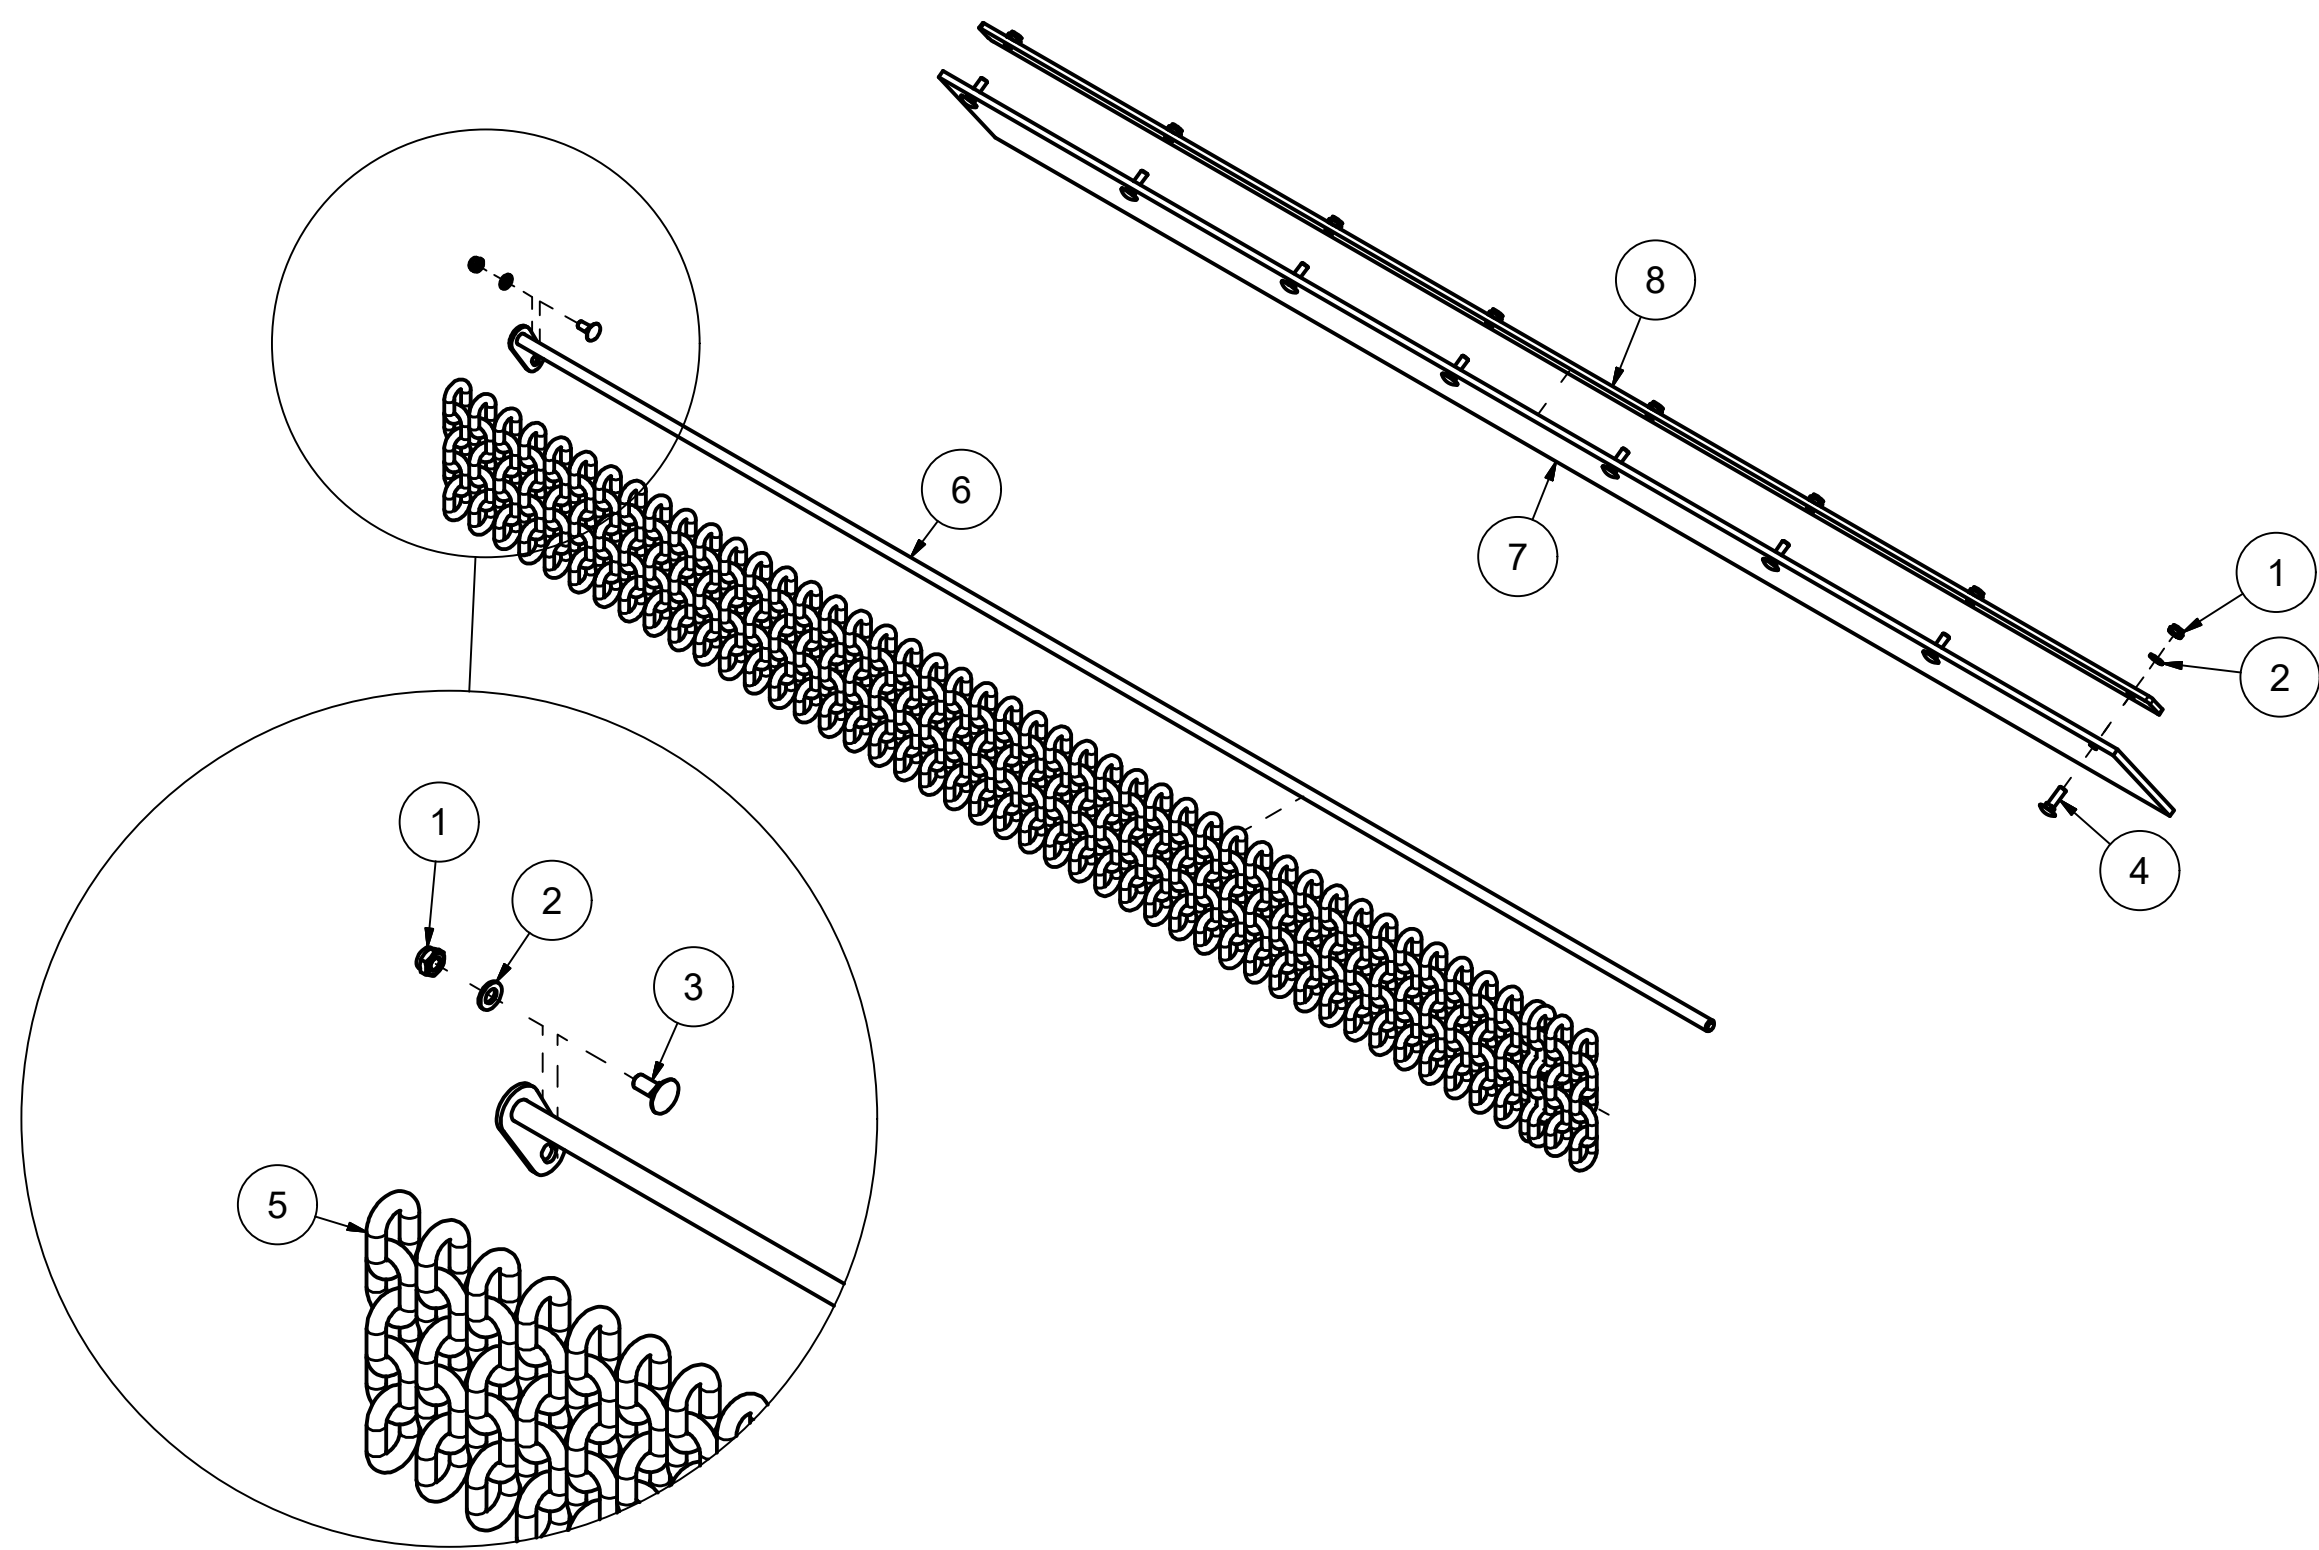

27108005 Protection chain

Pos	Qty	Article no	Designation
1	9	2483610	Locking nut M10 EIZn DIN 985
2	9	2531060	Washer M10 EIZn DIN 125
3	1	2344330	Locking screw M10x25 EIZn 8.8 DIN 603
4	8	2344332	Locking screw M10x35 EIZn 8.8 DIN 603
5	47	2555015	Chain
6	1	12710017	Rod
7	1	2222164	Quantity regulating rubber pate
8	1	12710024	Attachment rail