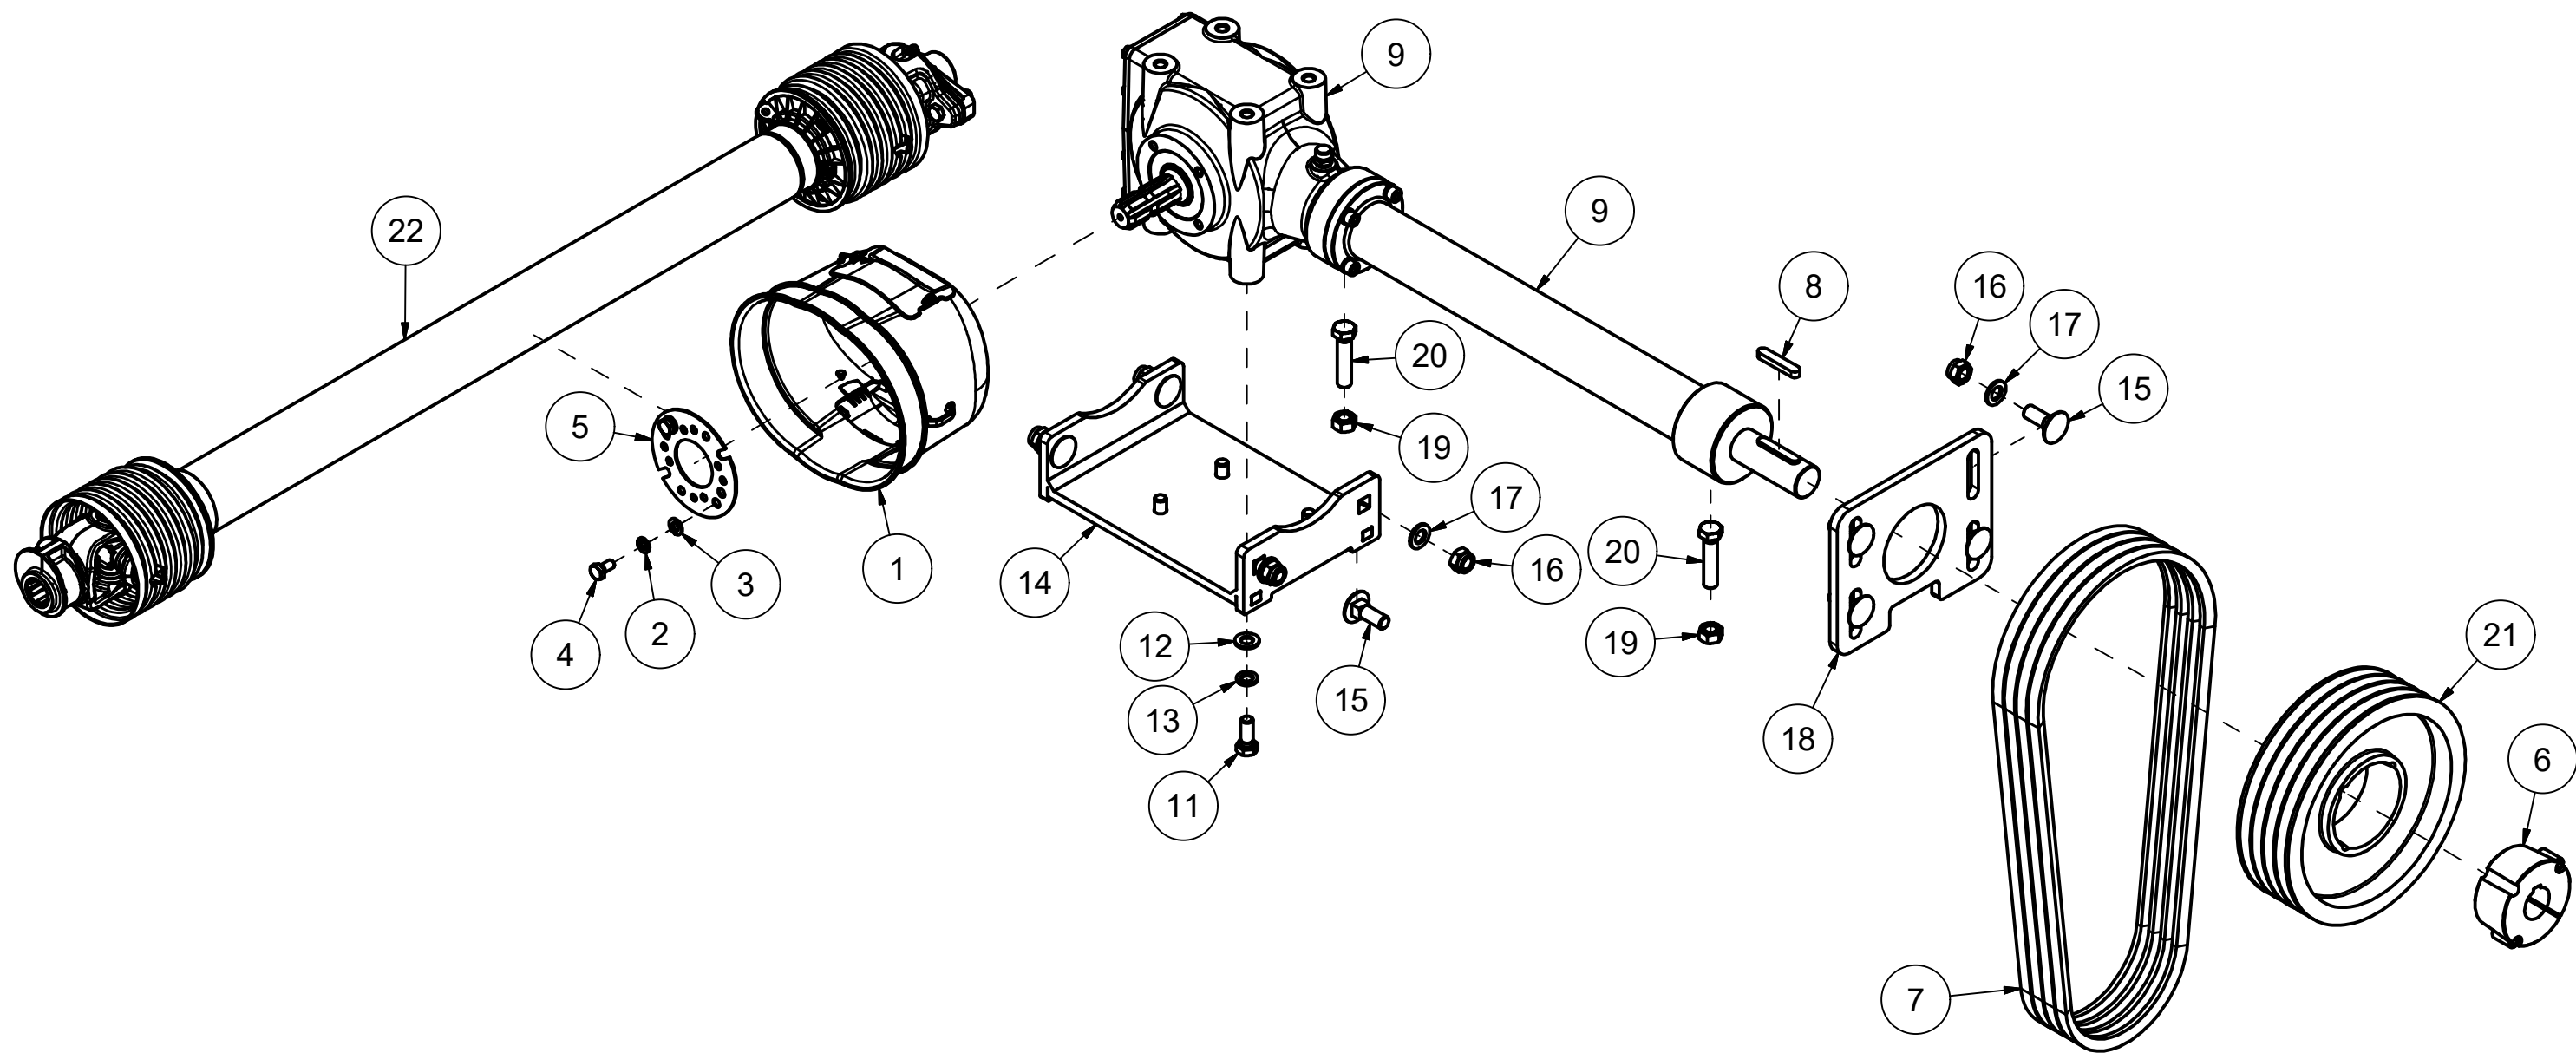

27108006 Gearbox

Pos	Qty	Article no	Designation
1	1	12710027	Safety funnel
2	2	2534060	Spring washer M10 EIZn DIN 127
3	2	2531060	Washer M10 EIZn DIN 125
4	2	2422295	Hexagon screw M10x20 EIZn 8.8 DIN 933
5	1	1312379	Fixing plate for safety funnel
6	1	2965320	Bushing Ø40 TL3020
7	4	2965230	V-belt XPB L1600
8	1	2115164	Cotter 12x8 L63 St DIN 6885A
9	1	2961134	Gearbox 1:2.58 90° with extension L620
10	1,8 l	5310110	Gear oil
11	4	2422396	Hexagon screw M14x35 EIZn 8.8 DIN 933
12	4	2531072	Washer M14 EIZn DIN 125
13	4	2534072	Spring washer M14 EIZn DIN 127
14	1	12712062	Bracket
15	8	2344491	Locking screw M16x45 EIZn 8.8 DIN 603
16	8	2482613	Locking nut M16x1,5 EIZn DIN 985
17	8	2531078	Washer M16 EIZn DIN 125
18	1	12712028	Bracket
19	2	2481613	Hexagon nut M16 EIZn DIN 934
20	2	2425498	Hexagon screw M16x70 EIZn 8.8 DIN 933
21	1	2965358	Pulley 280x4 SPB 3020
22	1	2962162	Power transmission shaft 3/8" L1210