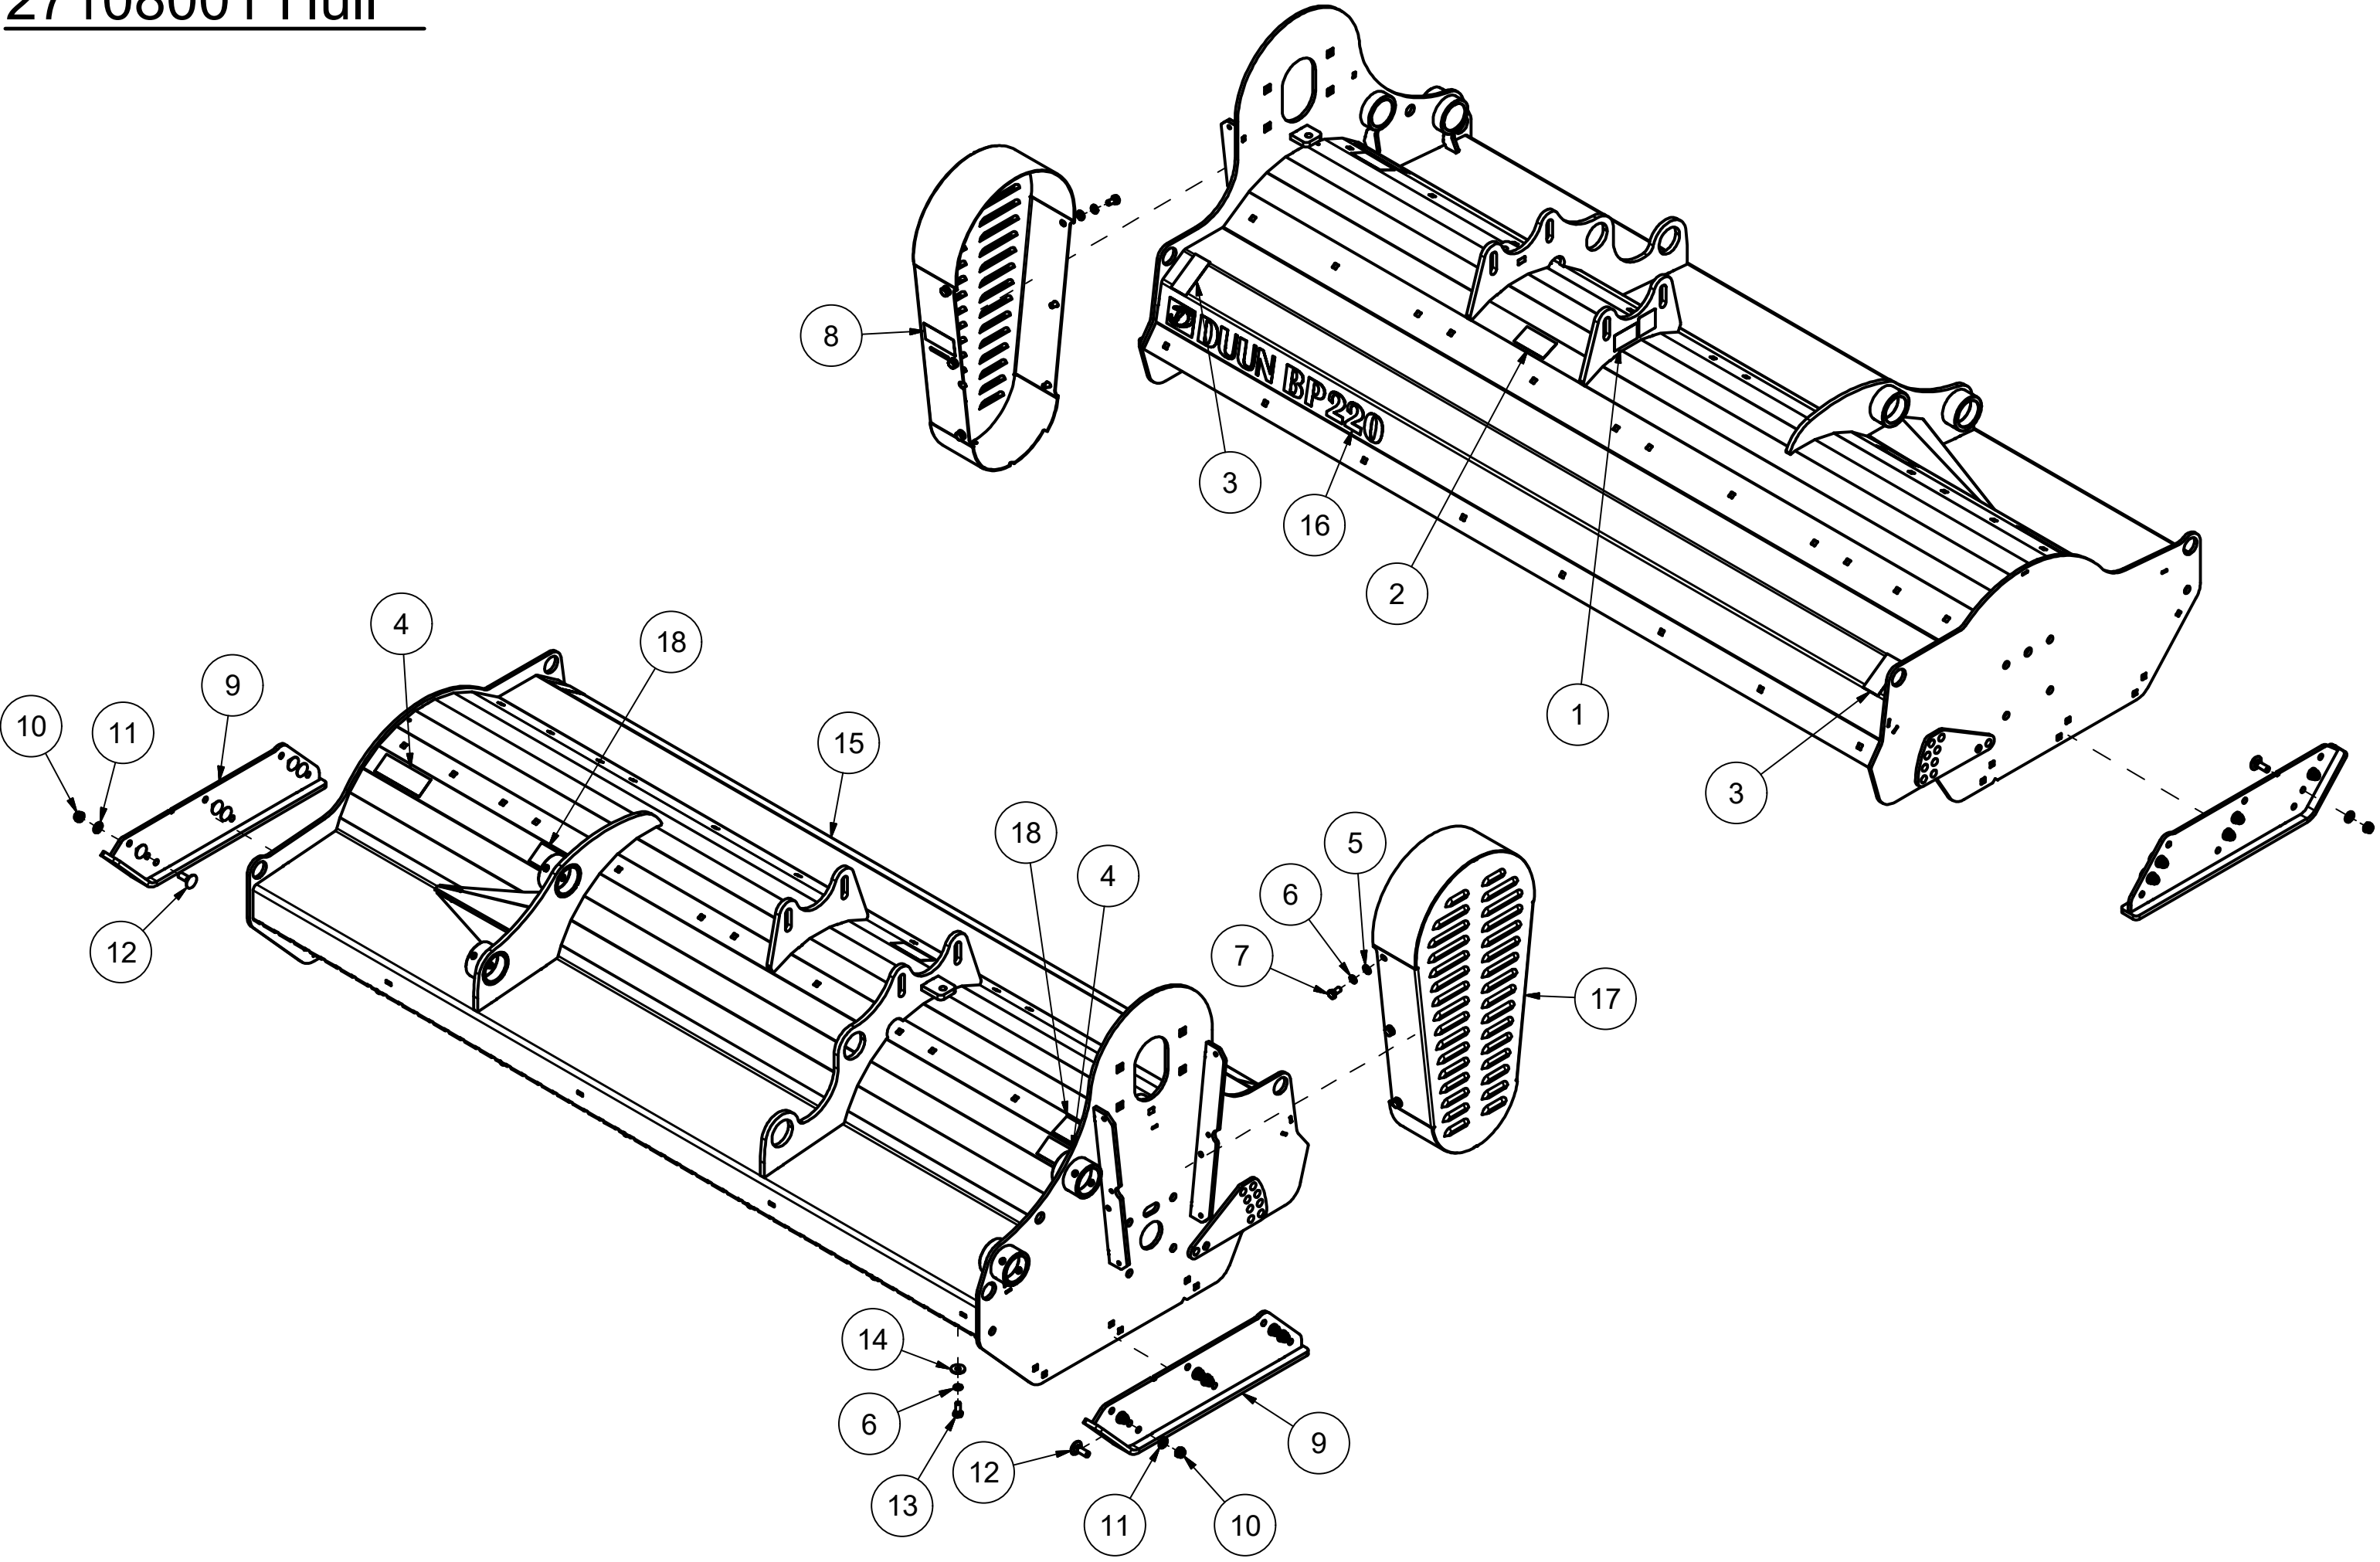

# BP220 Spare parts catalogue

Duun Industrier as  
7630 Åsen, Norway  
[www.duun.no](http://www.duun.no)

27108001 Hull

Pos	Qty	Article no	Designation
1	1	2935063	Sticker 68x40 CE
2	1	2935185	Sticker 90x48 Crush hazard
3	2	2935186	Sticker 48x90 Keep distance
4	2	2935188	Sticker 135x48 Cut hazard
5	6	2531060	Washer M10 EIZn DIN 125
6	17	2534060	Spring washer M10 EIZn DIN 127
7	6	2422295	Hexagon screw M10x20 EIZn 8.8 DIN 933
8	1	2935189	Sticker 90x48 Belt tightening
9	2	12712039	Skid pad
10	12	2483611	Locking nut M12 EIZn DIN 985
11	12	2531069	Washer M12 EIZn DIN 125
12	12	2344350	Locking screw M12x35 EIZn 8.8 DIN 603
13	11	2422297	Hexagon screw M10x25 EIZn 8.8 DIN 933
14	11	2533060	Body washer M10 EIZn DIN 9021
15	1	12710001	Hull BP220
16	1	2935180	Sticker BP220
17	1	12710059	Cover
18	2	2935088	Sticker 90x48 Crushing hand hazard

# 27108002 Tractor attachment

Pos	Qty	Article no	Designation
1	1	12710013	Tractor attachment
2	8	2245028	Bearing
3	3	2556142	Linch pin Ø10x40
4	1	2955372	Cylinder Ø40x25 SL500
5	2	2957751	Hexagon nipple GEK BSP 3/8" L10 ED Ø3,0
6	2	2482617	Hexagon nut M24x1.5 EIZn DIN 934
7	1	2553120	Seeger ring A 20x1,2 DIN 471
8	2	2531060	Washer M10 EIZn DIN 125
9	1	2483610	Locking nut M10 EIZn DIN 985
10	1	12712056	Hook
11	1	2422299	Hexagon screw M10x30 EIZn 8.8 DIN 933
12	4	2533097	Washer Ø30/50x3,5
13	2	2533095	Washer Ø26/45x4
14	2	2551732	Drawbar bolt cat. 2 Ø28x134
15	2	2531093	Washer M24 EIZn DIN 125
16	1	2935150	Sticker Duun 160x160
17	4	2483611	Locking nut M12 EIZn DIN 985
18	4	2422365	Hexagon screw M12x100 EIZn 8.8 DIN 933
19	4	2245050	End plug Ø60
20	8	2531069	Washer M12 EIZn DIN 125
21	2	12710014	Skid boom