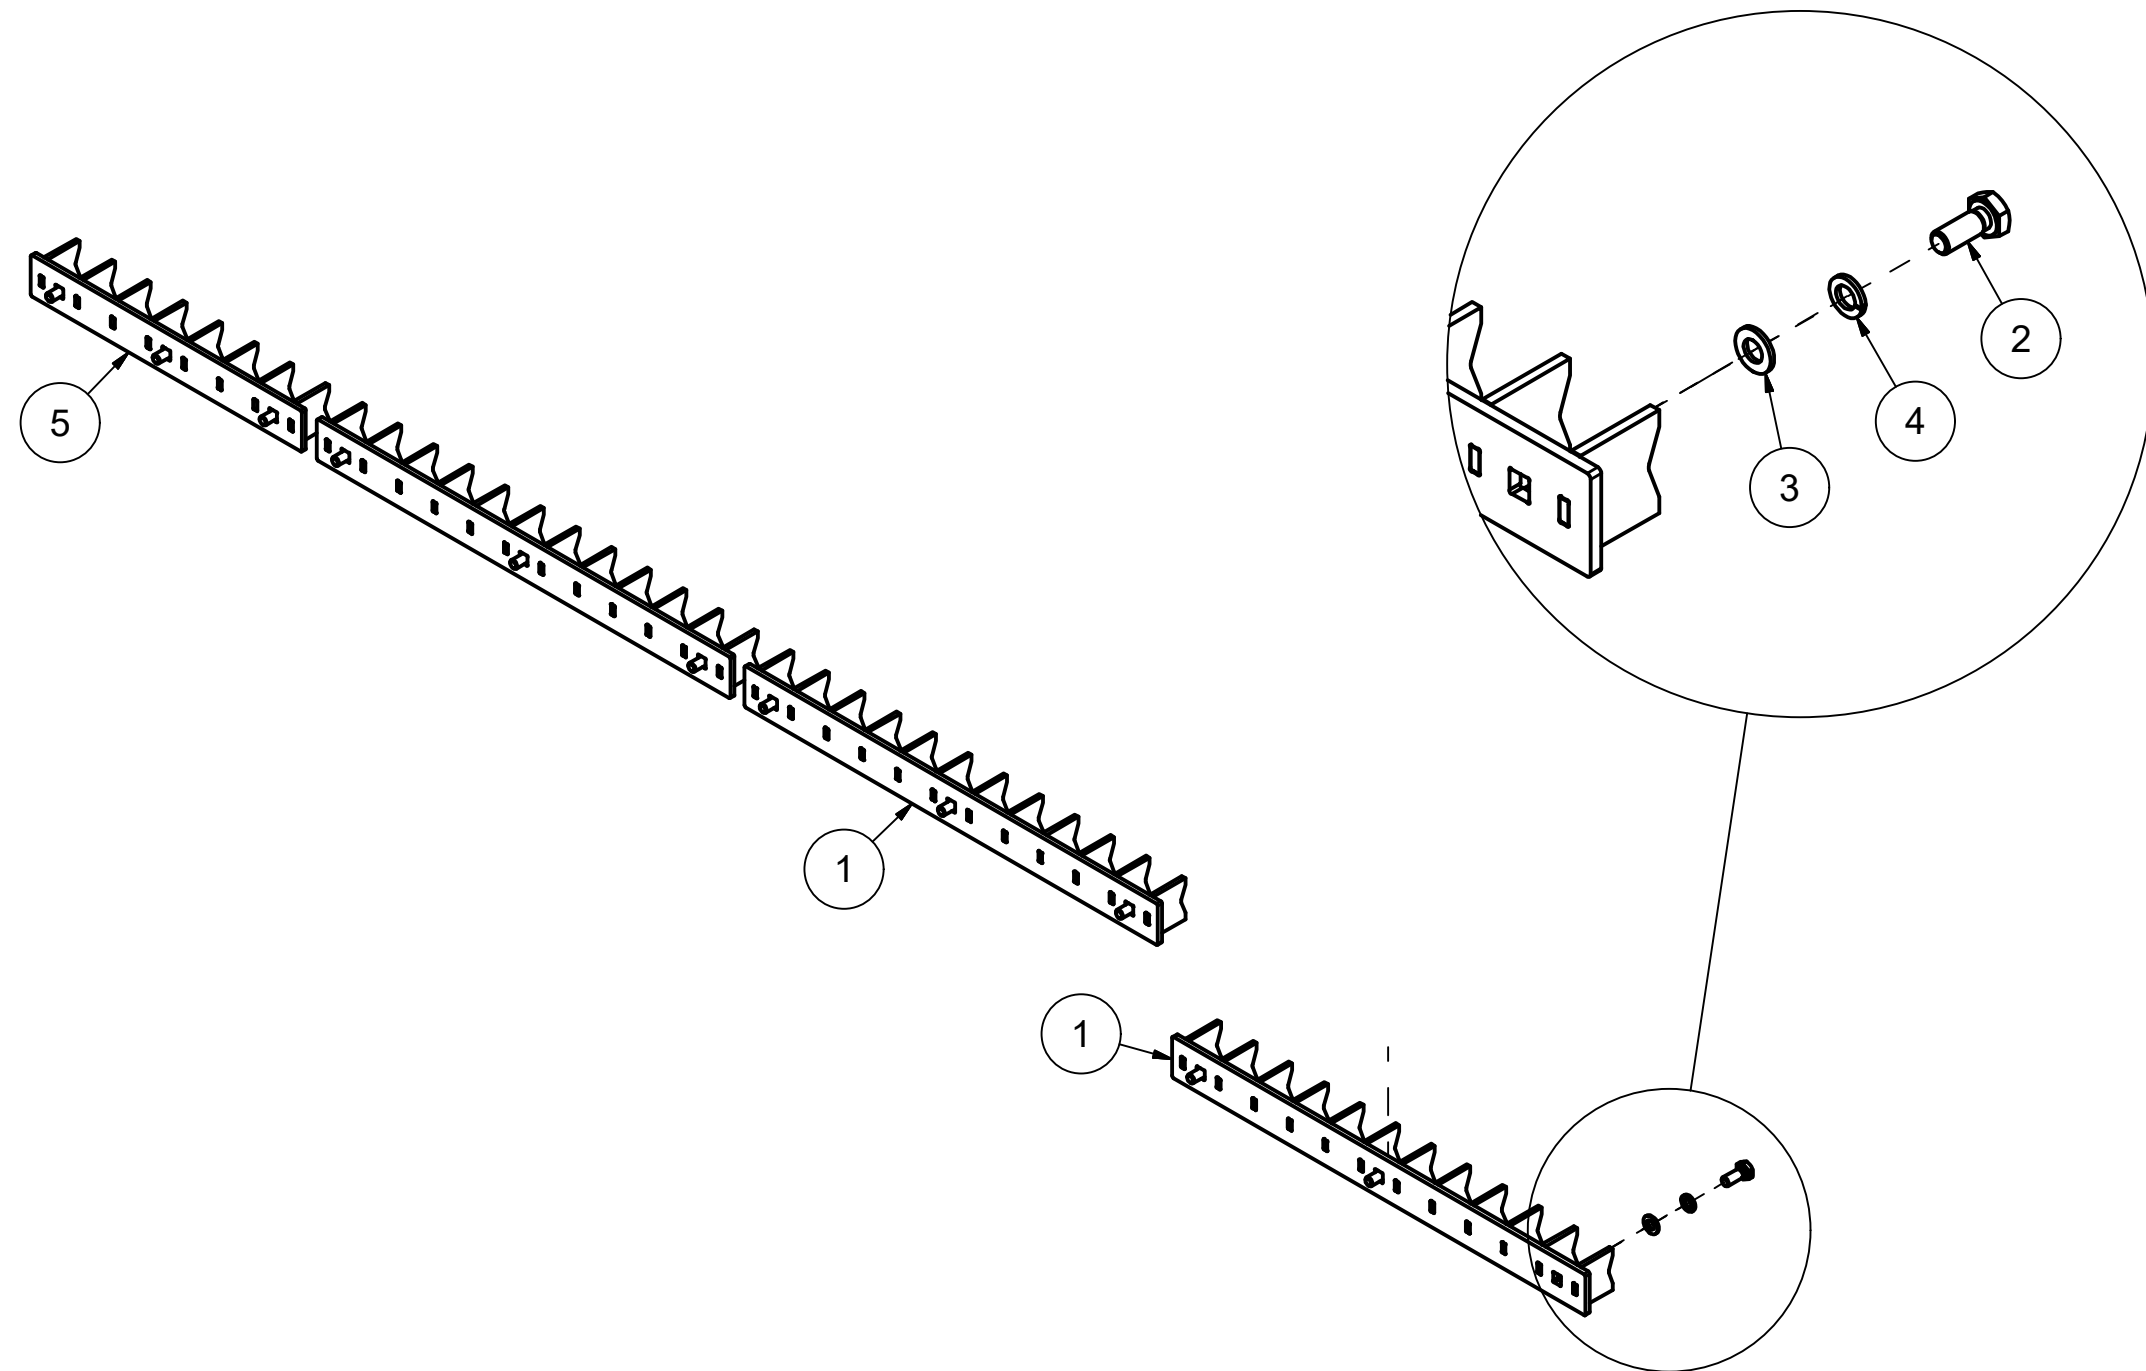

27108008 Counter knives

Pos	Qty	Article no	Designation
1	3	12712058	Knife
2	12	2422297	Hexagon screw M10x25 EIZn 8.8 DIN 933
3	12	2531060	Washer M10 EIZn DIN 125
4	12	2534060	Spring washer M10 EIZn DIN 127
5	1	12710061	Knife